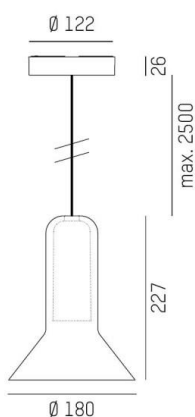

CORPA

257-0211386000600

CORPA BASS PD HÄNGELEUCHTE aus Aluminium, schwarz, mundgeblasener Glasschirm braun, Dimmbarkeit: nicht dimmbar, Kabel schwarz, Adapter/Baldachin schwarz, Pendellänge 2500mm, IP20,

SKIZZE

TECHNISCHE DETAILS

Leuchtmittel	QPAR 16 9W
Anz. Fassungen	1x
Fassung	GU10
Optik	mundgeblasenes Glas
Designer	Rainer Mutsch
Dimmbarkeit	nicht dimmbar
Spannung [V]	220-240V 50/60Hz
Material	Aluminium
Länge [mm]	180
Höhe [mm]	227
Pendellänge [mm]	2500
Durchmesser [mm]	180
Schutzart [IP]	IP20
Schutzklasse	Schutzklasse II
Nettogewicht [kg]	0,75
Farbe Leuchte	schwarz
Farbe Glas/Schirm	braun
Farbe Adapter/Baldachin	schwarz
Kabel	schwarz
EAN-Nummer	9010979514492

LICHTVERTEILUNGSKURVE

Energielabel

Die Werte sind Bemessungswerte. Leistung und Lichtstrom unterliegen initial einer Toleranz von +/- 10%. Toleranz der Farbtemperatur: +/- 150 K. Die Werte gelten wenn nicht anders angegeben für eine Umgebungstemperatur von 25°C.