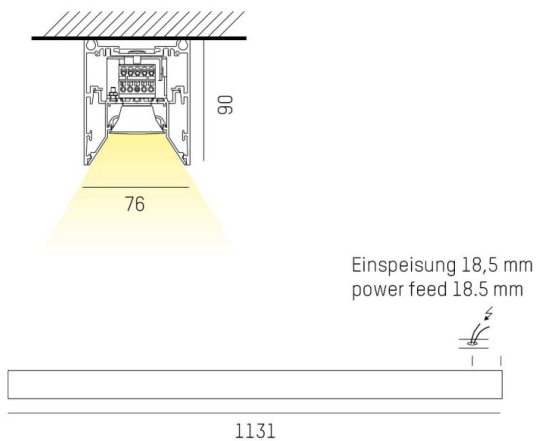

LOG OUT 2.1

728-107043619660

LOG OUT 2.1 BINA LENS SD DECKENAUFBAULEUCHE aus stranggepresstem Aluminiumprofil, schwarz, ähnlich RAL 9005, Dekor schwarz, Linsenoptik mit Entblendungsrastrer Ausstrahlwinkel 65°, Lichtaustritt direkt, UGR <19, mit Betriebsgerät, Dimmbarkeit: nicht dimmbar, Durchgangsverdrahtung 3x1,5mm², IP20,

SKIZZE

TECHNISCHE DETAILS

Systemleistung [W]	43
Leuchtmittel	LED
Lichtstrom [lm]	4370
Lichtfarbe [K]	3000K
CRI	>80
UGR	<19
Optik	Linsenoptik mit Entblendungsrastrer
Designer	INHOUSE
Betriebsgerät	mit Betriebsgerät
Dimmbarkeit	nicht dimmbar
Lichtaustritt	direkt
Ausstrahlwinkel [°]	65°
Spannung [V]	220-240V 50/60Hz
Durchgangsverdr.	3x1,5mm²
Material	stranggepresstem Aluminiumprofil
Länge [mm]	1130,5
Breite [mm]	76
Höhe [mm]	90
Schutzart [IP]	IP20
Schutzklasse	Schutzklasse I
Nettogewicht [kg]	4,20
Farbe Leuchte	schwarz
RAL	9005
Farbe Dekor	schwarz
EAN-Nummer	9010506216592
Lebensdauer [h]	L80 B10 50 000
Energieeffizienzkl.	D
Anz Leuchten B16A	50

LICHTVERTEILUNGSKURVE

Die Werte sind Bemessungswerte. Leistung und Lichtstrom unterliegen initial einer Toleranz von +/- 10%. Toleranz der Farbtemperatur: +/- 150 K. Die Werte gelten wenn nicht anders angegeben für eine Umgebungstemperatur von 25°C.