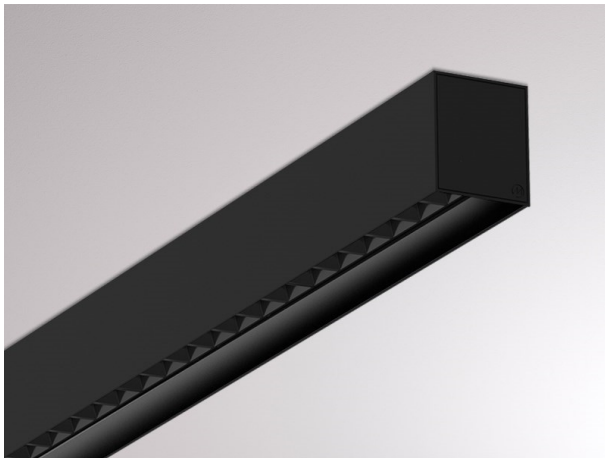

LOG OUT 2.1

728-107043619660

LOG OUT 2.1 BINA LENS SD DECKENAUFBAULEUCHE aus stranggepresstem Aluminiumprofil, schwarz, ähnlich RAL 9005, Dekor schwarz, Linsenoptik mit Entblendungsrastrer Ausstrahlwinkel 65°, Lichtaustritt direkt, UGR <19, mit Betriebsgerät, Dimmbarkeit: nicht dimmbar, Durchgangsverdrahtung 3x1,5mm², IP20,

SKIZZE

TECHNISCHE DETAILS

Systemleistung [W]	43
Leuchtmittel	LED
Lichtstrom [lm]	4370
Lichtfarbe [K]	3000K
CRI	>80
UGR	<19
Optik	Linsenoptik mit Entblendungsrastrer
Designer	INHOUSE
Betriebsgerät	mit Betriebsgerät
Dimmbarkeit	nicht dimmbar
Lichtaustritt	direkt
Ausstrahlwinkel [°]	65°
Spannung [V]	220-240V 50/60Hz
Durchgangsverdr.	3x1,5mm²
Material	stranggepresstem Aluminiumprofil
Länge [mm]	1130,5
Breite [mm]	76
Höhe [mm]	90
Schutzart [IP]	IP20
Schutzklasse	Schutzklasse I
Nettogewicht [kg]	4,20
Farbe Leuchte	schwarz
RAL	9005
Farbe Dekor	schwarz
EAN-Nummer	9010506216592
Lebensdauer [h]	L80 B10 50 000
Energieeffizienzkl.	D
Anz Leuchten B16A	50