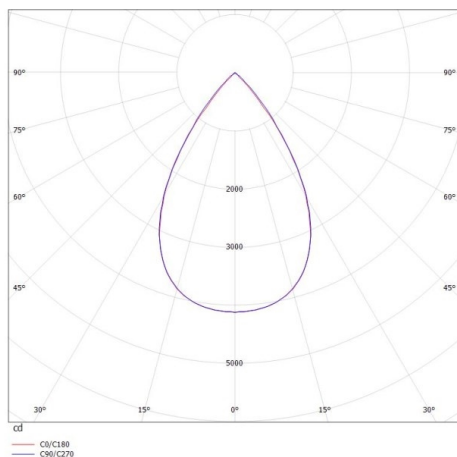

LOG OUT 2.1

728-107043619660

LOG OUT 2.1 BINA LENS SD DECKENAUFBAULEUCHE aus stranggepresstem Aluminiumprofil, schwarz, ähnlich RAL 9005, Dekor schwarz, Linsenoptik mit Entblendungsrastrer Ausstrahlwinkel 65°, Lichtaustritt direkt, UGR <19, mit Betriebsgerät, Dimmbarkeit: nicht dimmbar, Durchgangsverdrahtung 3x1,5mm², IP20,

SKIZZE

TECHNISCHE DETAILS

Systemleistung [W]	43
Leuchtmittel	LED
Lichtstrom [lm]	4370
Lichtfarbe [K]	3000K
CRI	>80
UGR	<19
Optik	Linsenoptik mit Entblendungsrastrer
Designer	INHOUSE
Betriebsgerät	mit Betriebsgerät
Dimmbarkeit	nicht dimmbar
Lichtaustritt	direkt
Ausstrahlwinkel [°]	65°
Spannung [V]	220-240V 50/60Hz
Durchgangsverdr.	3x1,5mm²
Material	stranggepresstem Aluminiumprofil
Länge [mm]	1130,5
Breite [mm]	76
Höhe [mm]	90
Schutzart [IP]	IP20
Schutzklasse	Schutzklasse I
Nettogewicht [kg]	4,20
Farbe Leuchte	schwarz
RAL	9005
Farbe Dekor	schwarz
EAN-Nummer	9010506216592
Lebensdauer [h]	L80 B10 50 000
Energieeffizienzkl.	D
Anz Leuchten B16A	50

LICHTVERTEILUNGSKURVE

Die Werte sind Bemessungswerte. Leistung und Lichtstrom unterliegen initial einer Toleranz von +/- 10%. Toleranz der Farbtemperatur: +/- 150 K. Die Werte gelten wenn nicht anders angegeben für eine Umgebungstemperatur von 25°C.