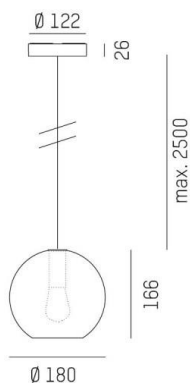

LOON

636-0131126000600

LOON MINI BALL PD HÄNGELEUCHE aus Metall, schwarz, ähnlich RAL 9005, mundgeblasener Glasschirm amber, Lichtaustritt direkt, Dimmbarkeit: nicht dimmbar, Kabel schwarz, Stoffgeflecht, Adapter/Baldachin schwarz, Pendellänge 2500mm, IP20,

SKIZZE

TECHNISCHE DETAILS

| | |
|-------------------------|------------------------|
| Leuchtmittel | AGL P45 4W |
| Anz. Fassungen | 1x |
| Fassung | E14 |
| Optik | mundgeblasenes Glas |
| Designer | INHOUSE |
| Dimmbarkeit | nicht dimmbar |
| Lichtaustritt | direkt |
| Spannung [V] | 220-240V 50/60HZ |
| Material | Metall |
| Höhe [mm] | 166 |
| Pendellänge [mm] | 2500 |
| Durchmesser [mm] | 180 |
| Schutzart [IP] | IP20 |
| Schutzklasse | Schutzklasse I |
| Nettogewicht [kg] | 0,95 |
| Farbe Leuchte | schwarz |
| RAL | 9005 |
| Farbe Glas/Schirm | amber |
| Farbe Adapter/Baldachin | schwarz |
| Kabel | schwarz, Stoffgeflecht |
| EAN-Nummer | 9010506729900 |

LICHTVERTEILUNGSKURVE

Energielabel

Die Werte sind Bemessungswerte. Leistung und Lichtstrom unterliegen initial einer Toleranz von +/- 10%. Toleranz der Farbtemperatur: +/- 150 K. Die Werte gelten wenn nicht anders angegeben für eine Umgebungstemperatur von 25°C.