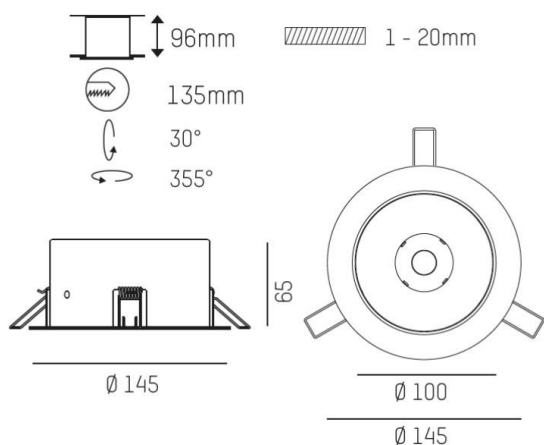

VIBO

668-00301052455

VIBO R EINBAUSTRAHLER aus Aluminium, weiß, ähnlich RAL 9016, streulichtfreie Hexagonal-Linse Ausstrahlwinkel 23°, Lichtaustritt direkt, UGR <16, drehbar 355°, schwenkbar 30°, ohne Betriebsgerät, max. 500mA, Dimmbarkeit: siehe Betriebsgerät, IP20,

SKIZZE

TECHNISCHE DETAILS

Leuchtmittel	LED 6W
Lichtstrom [lm]	470
Strom Sek. [mA]	500
Lichtfarbe [K]	4000K
CRI	>90
UGR	<16
Optik	streulichtfreie Hexagonal-Linse
Designer	INHOUSE
Betriebsgerät	ohne Betriebsgerät
Dimmbarkeit	siehe Betriebsgerät
Lichtaustritt	direkt
Ausstrahlwinkel [°]	23°
Material	Aluminium
Höhe [mm]	65
Durchmesser [mm]	145
D-Ausschn. [mm]	135
Deckenstärke [mm]	1-20
Einbautiefe [mm]	96
Schutzart [IP]	IP20
Schutzklasse	Schutzklasse II
Nettogewicht [kg]	0,71
Farbe Leuchte	weiß
RAL	9016
EAN-Nummer	9008905782053
Lebensdauer [h]	L80 B10 50 000
Energieeffizienzkl.	6

LICHTVERTEILUNGSKURVE

Energielabel

Die Werte sind Bemessungswerte. Leistung und Lichtstrom unterliegen initial einer Toleranz von +/- 10%. Toleranz der Farbtemperatur: +/- 150 K. Die Werte gelten wenn nicht anders angegeben für eine Umgebungstemperatur von 25°C.