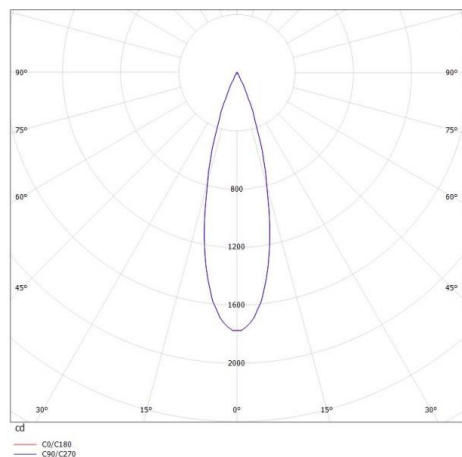

VIBO

668-00301052455

VIBO R EINBAUSTRAHLER aus Aluminium, weiß, ähnlich RAL 9016, streulichtfreie Hexagonal-Linse Ausstrahlwinkel 23°, Lichtaustritt direkt, UGR <16, drehbar 355°, schwenkbar 30°, ohne Betriebsgerät, max. 500mA, Dimmbarkeit: siehe Betriebsgerät, IP20,

SKIZZE

TECHNISCHE DETAILS

Leuchtmittel	LED 6W
Lichtstrom [lm]	470
Strom Sek. [mA]	500
Lichtfarbe [K]	4000K
CRI	>90
UGR	<16
Optik	streulichtfreie Hexagonal-Linse
Designer	INHOUSE
Betriebsgerät	ohne Betriebsgerät
Dimmbarkeit	siehe Betriebsgerät
Lichtaustritt	direkt
Ausstrahlwinkel [°]	23°
Material	Aluminium
Höhe [mm]	65
Durchmesser [mm]	145
D-Ausschn. [mm]	135
Deckenstärke [mm]	1-20
Einbautiefe [mm]	96
Schutzart [IP]	IP20
Schutzklasse	Schutzklasse II
Nettogewicht [kg]	0,71
Farbe Leuchte	weiß
RAL	9016
EAN-Nummer	9008905782053
Lebensdauer [h]	L80 B10 50 000
Energieeffizienzkl.	6

LICHTVERTEILUNGSKURVE

Energielabel

Die Werte sind Bemessungswerte. Leistung und Lichtstrom unterliegen initial einer Toleranz von +/- 10%. Toleranz der Farbtemperatur: +/- 150 K. Die Werte gelten wenn nicht anders angegeben für eine Umgebungstemperatur von 25°C.