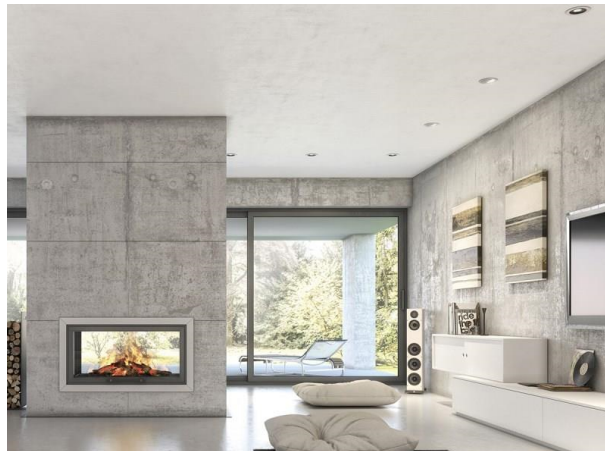

VIBO

668-00301052455

VIBO R EINBAUSTRAHLER aus Aluminium, weiß, ähnlich RAL 9016, streulichtfreie Hexagonal-Linse Ausstrahlwinkel 23°, Lichtaustritt direkt, UGR <16, drehbar 355°, schwenkbar 30°, ohne Betriebsgerät, max. 500mA, Dimmbarkeit: siehe Betriebsgerät, IP20,

SKIZZE

TECHNISCHE DETAILS

Leuchtmittel	LED 6W
Lichtstrom [lm]	470
Strom Sek. [mA]	500
Lichtfarbe [K]	4000K
CRI	>90
UGR	<16
Optik	streulichtfreie Hexagonal-Linse
Designer	INHOUSE
Betriebsgerät	ohne Betriebsgerät
Dimmbarkeit	siehe Betriebsgerät
Lichtaustritt	direkt
Ausstrahlwinkel [°]	23°
Material	Aluminium
Höhe [mm]	65
Durchmesser [mm]	145
D-Ausschn. [mm]	135
Deckenstärke [mm]	1-20
Einbautiefe [mm]	96
Schutzart [IP]	IP20
Schutzklasse	Schutzklasse II
Nettogewicht [kg]	0,71
Farbe Leuchte	weiß
RAL	9016
EAN-Nummer	9008905782053
Lebensdauer [h]	L80 B10 50 000
Energieeffizienzkl.	6