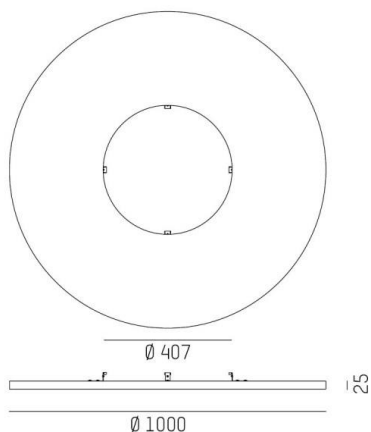

BOARD

585-00529

BOARD ROUND BIDO AKUSTIKELEMENT aus recyceltem akustisch wirksamen PET-Fiber, anthrazit meliert, IP20, Bido Hängeleuchte separat ordern,

SKIZZE

TECHNISCHE DETAILS

Designer	INHOUSE
Material	recyceltem akustisch wirksamen PET-Fiber
Höhe [mm]	25
Durchmesser [mm]	1000
Ausladung [mm]	407
Schutzart [IP]	IP20
Nettogewicht [kg]	2,06
Farbe Leuchte	anthrazit meliert
EAN-Nummer	9010870363885

LICHTVERTEILUNGSKURVE

Energielabel

Die Werte sind Bemessungswerte. Leistung und Lichtstrom unterliegen initial einer Toleranz von +/- 10%. Toleranz der Farbtemperatur: +/- 150 K. Die Werte gelten wenn nicht anders angegeben für eine Umgebungstemperatur von 25°C.