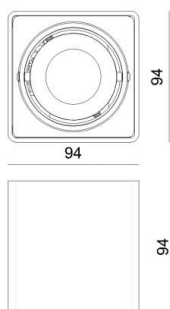

**QANA**

**222-00011**

QANA SQUARE SD DECKENAUFBAULEUCHTE aus Aluminium, weiß, ähnlich RAL 9003, Lichtaustritt direkt, drehbar 350°, schwenkbar 20°, Dimmbarkeit: siehe Leuchtmittel, IP20,

**SKIZZE**

**TECHNISCHE DETAILS**

Leuchtmittel	QPAR 16 8W
Anz. Fassungen	1x
Fassung	GU10
Dimmbarkeit	siehe Leuchtmittel
Lichtaustritt	direkt
Spannung [V]	220-240V 50/60Hz
Material	Aluminium
Länge [mm]	94
Breite [mm]	94
Höhe [mm]	94
Schutzart [IP]	IP20
Schutzklasse	Schutzklasse I
Nettogewicht [kg]	0,55
Farbe Leuchte	weiß
RAL	9003
EAN-Nummer	9010870140707

**LICHTVERTEILUNGSKURVE**

Energielabel

Die Werte sind Bemessungswerte. Leistung und Lichtstrom unterliegen initial einer Toleranz von +/- 10%. Toleranz der Farbtemperatur: +/- 150 K. Die Werte gelten wenn nicht anders angegeben für eine Umgebungstemperatur von 25°C.