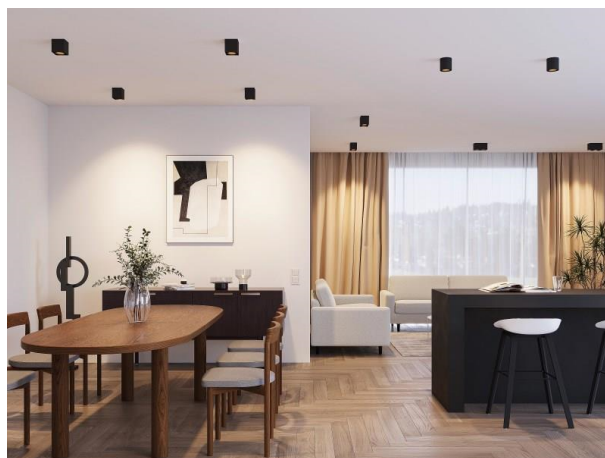

**QANA**

**222-00011**

QANA SQUARE SD DECKENAUFBAULEUCHTE aus Aluminium, weiß, ähnlich RAL 9003, Lichtaustritt direkt, drehbar 350°, schwenkbar 20°, Dimmbarkeit: siehe Leuchtmittel, IP20,

**SKIZZE**

**TECHNISCHE DETAILS**