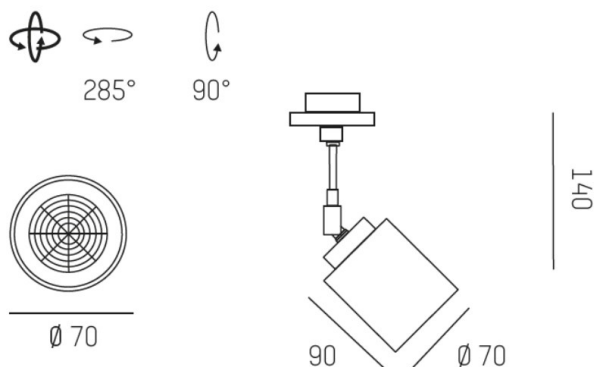

MIX

656-0025000048

MIX VOLARE SCHIENENSTRAHLER MIT 2-PH VOLARE ADAPTER natur eloxiert, satiniert, Dimmbarkeit: nicht dimmbar, Adapter/Baldachin grau, IP20,

SKIZZE

TECHNISCHE DETAILS

Leuchtmittel	QPAR 16 50W
Anz. Fassungen	1x
Fassung	GU10
Dimmbarkeit	nicht dimmbar
Spannung [V]	220-240V 50/60Hz
Länge [mm]	212,9
Höhe [mm]	197
Durchmesser [mm]	70
Schutzart (IP)	IP20
Schutzklasse	Schutzklasse I
Nettogewicht [kg]	0,27
Farbe Leuchte	natur eloxiert
Farbe Glas/Schirm	satiniert
Farbe Adapter/Baldachin	grau
EAN-Nummer	9008905682421

LICHTVERTEILUNGSKURVE

Energielabel

Die Werte sind Bemessungswerte. Leistung und Lichtstrom unterliegen initial einer Toleranz von +/- 10%. Toleranz der Farbtemperatur: +/- 150 K. Die Werte gelten wenn nicht anders angegeben für eine Umgebungstemperatur von 25°C.