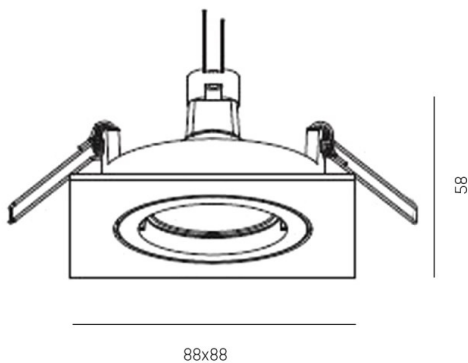

SERIE 4236 HV

8-42364hv

SERIE 4236 HV EINBAUSTRALER aus Aluminium, chrom, Lichtaustritt direkt, schwenkbar 25°, Dimmbarkeit: nicht dimmbar, IP20,

SKIZZE

TECHNISCHE DETAILS

Leuchtmittel	QPAR 16 9W
Anz. Fassungen	1x
Fassung	GU10
Dimmbarkeit	nicht dimmbar
Lichtaustritt	direkt
Spannung [V]	220-240V 50/60Hz
Material	Aluminium
Länge [mm]	88
Breite [mm]	88
Höhe [mm]	100
D-Ausschn. [mm]	68
Einbautiefe [mm]	120
Schutzart [IP]	IP20
Schutzklasse	Schutzklasse I
Nettogewicht [kg]	0,15
Farbe Leuchte	chrom
EAN-Nummer	9008905936432