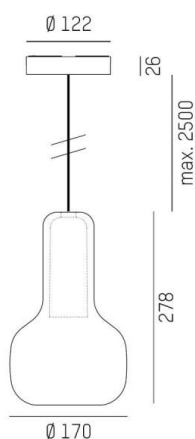

CORPA

257-0291186000600

CORPA IRIS S VOLARE HÄNGELEUCHE MIT 2-PH VOLARE ADAPTER aus Aluminium, schwarz, mundgeblasener Glasschirm braun, Dimmbarkeit: nicht dimmbar, Kabel schwarz, Adapter/Baldachin schwarz, Pendellänge 2500mm, IP20,

SKIZZE

TECHNISCHE DETAILS

Leuchtmittel	QPAR 16 9W
Anz. Fassungen	1x
Fassung	GU10
Optik	mundgeblasenes Glas
Designer	Rainer Mutsch
Dimmbarkeit	nicht dimmbar
Spannung [V]	220-240V 50/60Hz
Material	Aluminium
Länge [mm]	170
Höhe [mm]	278
Pendellänge [mm]	2500
Durchmesser [mm]	170
Schutzart [IP]	IP20
Schutzklasse	Schutzklasse II
Nettogewicht [kg]	0,69
Farbe Leuchte	schwarz
Farbe Glas/Schirm	braun
Farbe Adapter/Baldachin	schwarz
Kabel	schwarz
EAN-Nummer	9010979514720

LICHTVERTEILUNGSKURVE

Energielabel

Die Werte sind Bemessungswerte. Leistung und Lichtstrom unterliegen initial einer Toleranz von +/- 10%. Toleranz der Farbtemperatur: +/- 150 K. Die Werte gelten wenn nicht anders angegeben für eine Umgebungstemperatur von 25°C.