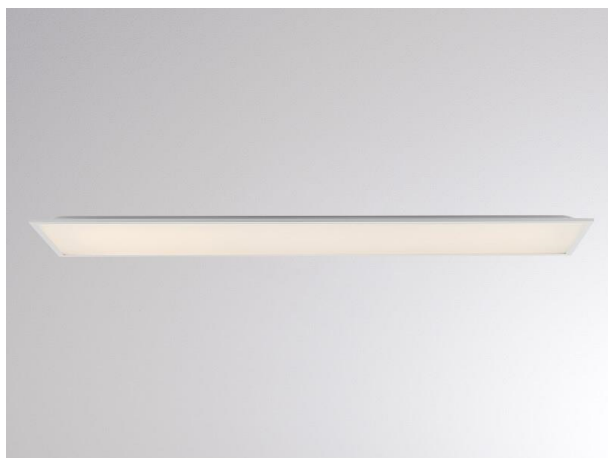

RETRO

222-00374

RETRO PRO 1195R DECKENEINBAULEUCHTE aus Aluminium, weiß, ähnlich RAL 9003, mikroprismatische PMMA-Abdeckung für ausgezeichnete Entblendung Ausstrahlwinkel 90°, Lichtaustritt direkt, UGR <19, ohne Betriebsgerät, max. 300-1050mA, Dimmbarkeit: siehe Betriebsgerät, IP20,

SKIZZE

TECHNISCHE DETAILS

Leuchtmittel	LED 35W
Lichtstrom [lm]	5145/5475lm
Strom Sek. [mA]	300-1050
Lichtfarbe [K]	3000/4000K
CRI	>90
UGR	<19
Optik	Mikroprismenabdeckung
Betriebsgerät	ohne Betriebsgerät
Dimmbarkeit	siehe Betriebsgerät
Lichtaustritt	direkt
Ausstrahlwinkel [°]	90°
Spannung [V]	34 VDC
Material	Aluminium
Länge [mm]	1195
Breite [mm]	295
Höhe [mm]	10
Einbautiefe [mm]	60
Schutzart [IP]	IP20
Schutzklasse	Schutzklasse III
Nettogewicht [kg]	2,10
Farbe Leuchte	weiß
RAL	9003
EAN-Nummer	9010979612990
Lebensdauer [h]	L80 B10 100 000
Energieeffizienzkl.	D