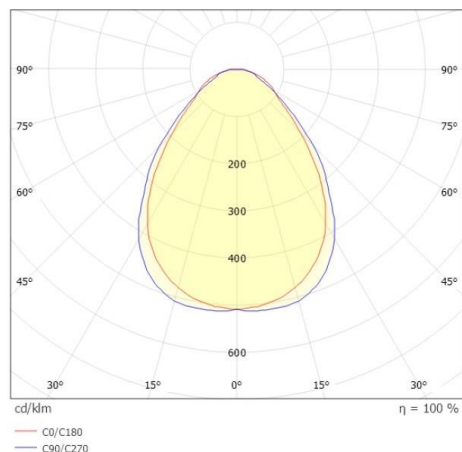

RETRO

222-00374

RETRO PRO 1195R DECKENEINBAULEUCHTE aus Aluminium, weiß, ähnlich RAL 9003, mikroprismatische PMMA-Abdeckung für ausgezeichnete Entblendung Ausstrahlwinkel 90°, Lichtaustritt direkt, UGR <19, ohne Betriebsgerät, max. 300-1050mA, Dimmbarkeit: siehe Betriebsgerät, IP20,

SKIZZE

TECHNISCHE DETAILS

Leuchtmittel	LED 35W
Lichtstrom [lm]	5145/5475lm
Strom Sek. [mA]	300-1050
Lichtfarbe [K]	3000/4000K
CRI	>90
UGR	<19
Optik	Mikroprismenabdeckung
Betriebsgerät	ohne Betriebsgerät
Dimmbarkeit	siehe Betriebsgerät
Lichtaustritt	direkt
Ausstrahlwinkel [°]	90°
Spannung [V]	34 VDC
Material	Aluminium
Länge [mm]	1195
Breite [mm]	295
Höhe [mm]	10
Einbautiefe [mm]	60
Schutzart [IP]	IP20
Schutzklasse	Schutzklasse III
Nettogewicht [kg]	2,10
Farbe Leuchte	weiß
RAL	9003
EAN-Nummer	9010979612990
Lebensdauer [h]	L80 B10 100 000
Energieeffizienzkl.	D

LICHTVERTEILUNGSKURVE

Energielabel

Die Werte sind Bemessungswerte. Leistung und Lichtstrom unterliegen initial einer Toleranz von +/- 10%. Toleranz der Farbtemperatur: +/- 150 K. Die Werte gelten wenn nicht anders angegeben für eine Umgebungstemperatur von 25°C.