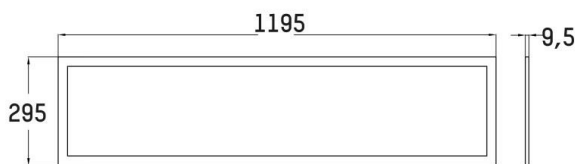

RETRO

222-00374

RETRO PRO 1195R DECKENEINBAULEUCHTE aus Aluminium, weiß, ähnlich RAL 9003, mikroprismatische PMMA-Abdeckung für ausgezeichnete Entblendung Ausstrahlwinkel 90°, Lichtaustritt direkt, UGR <19, ohne Betriebsgerät, max. 300-1050mA, Dimmbarkeit: siehe Betriebsgerät, IP20,

SKIZZE

TECHNISCHE DETAILS

Leuchtmittel	LED 35W
Lichtstrom [lm]	5145/5475lm
Strom Sek. [mA]	300-1050
Lichtfarbe [K]	3000/4000K
CRI	>90
UGR	<19
Optik	Mikroprismenabdeckung
Betriebsgerät	ohne Betriebsgerät
Dimmbarkeit	siehe Betriebsgerät
Lichtaustritt	direkt
Ausstrahlwinkel [°]	90°
Spannung [V]	34 VDC
Material	Aluminium
Länge [mm]	1195
Breite [mm]	295
Höhe [mm]	10
Einbautiefe [mm]	60
Schutzart [IP]	IP20
Schutzklasse	Schutzklasse III
Nettogewicht [kg]	2,10
Farbe Leuchte	weiß
RAL	9003
EAN-Nummer	9010979612990
Lebensdauer [h]	L80 B10 100 000
Energieeffizienzkl.	D

LICHTVERTEILUNGSKURVE

Energielabel

Die Werte sind Bemessungswerte. Leistung und Lichtstrom unterliegen initial einer Toleranz von +/- 10%. Toleranz der Farbtemperatur: +/- 150 K. Die Werte gelten wenn nicht anders angegeben für eine Umgebungstemperatur von 25°C.