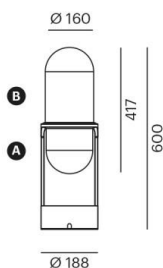

PILLE

737-50033ghtv2

PILLE TISCHLEUCHE aus Aluminium, schwarz, ähnlich RAL 9005, mundgeblasener Glasschirm grau champagner, Lichtaustritt direkt/- indirekt, mit Betriebsgerät, max. 700mA, Dimmbarkeit: Push Dim, Kabel schwarz, Kunststoffgeflecht, IP20, Fuß aus Holz mit sichtbarer Maserung, schwarz lackiert,

SKIZZE

TECHNISCHE DETAILS

Systemleistung [W]	27
Leuchtmittel	LED
Lichtstrom [lm]	1610
Strom Sek. [mA]	700
Lichtfarbe [K]	2700K
CRI	PREMIUM>90
Optik	mundgeblasenes Glas
Designer	Klaus Nolting
Betriebsgerät	mit Betriebsgerät
Dimmbarkeit	Push Dim
Lichtaustritt	direkt/- indirekt
Spannung [V]	220-240V 50/60Hz
Material	Aluminium
Breite [mm]	188
Höhe [mm]	600
Durchmesser [mm]	188
Schutzart [IP]	IP20
Schutzklasse	Schutzklasse I
Nettogewicht [kg]	6,84
Farbe Leuchte	schwarz
RAL	9005
Farbe Glas/Schirm	grau champagner
Kabel	schwarz, Kunststoffgeflecht
EAN-Nummer	9010979106499
Lebensdauer [h]	L80 B10 50 000
Energieeffizienzkl.	E
Anz Leuchten B16A	50

LICHTVERTEILUNGSKURVE

Energielabel

Die Werte sind Bemessungswerte. Leistung und Lichtstrom unterliegen initial einer Toleranz von +/- 10%. Toleranz der Farbtemperatur: +/- 150 K. Die Werte gelten wenn nicht anders angegeben für eine Umgebungstemperatur von 25°C.