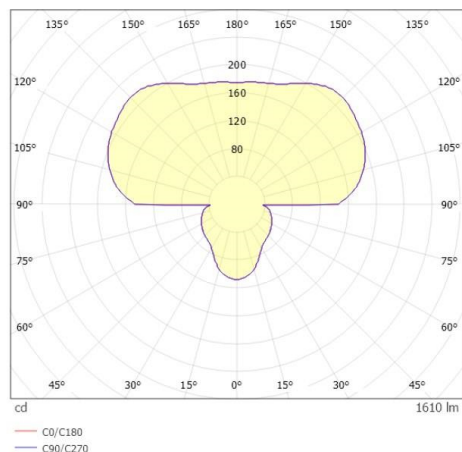

PILLE

737-50033ghtv2

PILLE TISCHLEUCHE aus Aluminium, schwarz, ähnlich RAL 9005, mundgeblasener Glasschirm grau champagner, Lichtaustritt direkt/- indirekt, mit Betriebsgerät, max. 700mA, Dimmbarkeit: Push Dim, Kabel schwarz, Kunststoffgeflecht, IP20, Fuß aus Holz mit sichtbarer Maserung, schwarz lackiert,

SKIZZE

TECHNISCHE DETAILS

Systemleistung [W]	27
Leuchtmittel	LED
Lichtstrom [lm]	1610
Strom Sek. [mA]	700
Lichtfarbe [K]	2700K
CRI	PREMIUM>90
Optik	mundgeblasenes Glas
Designer	Klaus Nolting
Betriebsgerät	mit Betriebsgerät
Dimmbarkeit	Push Dim
Lichtaustritt	direkt/- indirekt
Spannung [V]	220-240V 50/60Hz
Material	Aluminium
Breite [mm]	188
Höhe [mm]	600
Durchmesser [mm]	188
Schutzart [IP]	IP20
Schutzklasse	Schutzklasse I
Nettogewicht [kg]	6,84
Farbe Leuchte	schwarz
RAL	9005
Farbe Glas/Schirm	grau champagner
Kabel	schwarz, Kunststoffgeflecht
EAN-Nummer	9010979106499
Lebensdauer [h]	L80 B10 50 000
Energieeffizienzkl.	E
Anz Leuchten B16A	50

LICHTVERTEILUNGSKURVE

Energielabel

Die Werte sind Bemessungswerte. Leistung und Lichtstrom unterliegen initial einer Toleranz von +/- 10%. Toleranz der Farbtemperatur: +/- 150 K. Die Werte gelten wenn nicht anders angegeben für eine Umgebungstemperatur von 25°C.