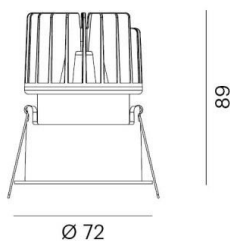

SATOR ROUND

305-30013500

SATOR ROUND R EINBAUSTRALER aus Aluminium, weiß, ähnlich RAL 9003, Ausstrahlwinkel 24°, Lichtaustritt direkt, schwenkbar 30°, mit Betriebsgerät, max. 250mA, Dimmbarkeit: siehe Betriebsgerät, IP44/IP20,

SKIZZE

1 - 20 mm

Ø 68 mm, **ET 119 mm**

TECHNISCHE DETAILS

Leuchtmittel	LED 9W
Lichtstrom [lm]	600
Strom Sek. [mA]	250
Lichtfarbe [K]	2700K
CRI	>90
Betriebsgerät	mit Betriebsgerät
Dimmbarkeit	siehe Betriebsgerät
Lichtaustritt	direkt
Ausstrahlwinkel [°]	24°
Spannung [V]	36 VDC
Material	Aluminium
Höhe [mm]	89
Durchmesser [mm]	72
D-Ausschn. [mm]	68
Einbautiefe [mm]	119
Schutzart [IP]	IP44/IP20
Schutzklasse	Schutzklasse III
Nettogewicht [kg]	0,24
Farbe Leuchte	weiß
RAL	9003
EAN-Nummer	9010506136777
Lebensdauer [h]	L80 B10 20 000
Energieeffizienzkl.	G