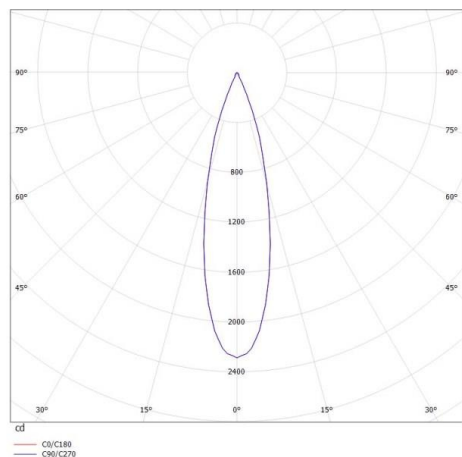

SKIZZE

1 - 20 mm

Ø 68 mm, **ET 119 mm**

TECHNISCHE DETAILS

Leuchtmittel	LED 9W
Lichtstrom [lm]	600
Strom Sek. [mA]	250
Lichtfarbe [K]	2700K
CRI	>90
Betriebsgerät	mit Betriebsgerät
Dimmbarkeit	siehe Betriebsgerät
Lichtaustritt	direkt
Ausstrahlwinkel [°]	24°
Spannung [V]	36 VDC
Material	Aluminium
Höhe [mm]	89
Durchmesser [mm]	72
D-Ausschn. [mm]	68
Einbautiefe [mm]	119
Schutzart [IP]	IP44/IP20
Schutzklasse	Schutzklasse III
Nettogewicht [kg]	0,24
Farbe Leuchte	weiß
RAL	9003
EAN-Nummer	9010506136777
Lebensdauer [h]	L80 B10 20 000
Energieeffizienzkl.	G

LICHTVERTEILUNGSKURVE

Energielabel

Die Werte sind Bemessungswerte. Leistung und Lichtstrom unterliegen initial einer Toleranz von +/- 10%. Toleranz der Farbtemperatur: +/- 150 K. Die Werte gelten wenn nicht anders angegeben für eine Umgebungstemperatur von 25°C.