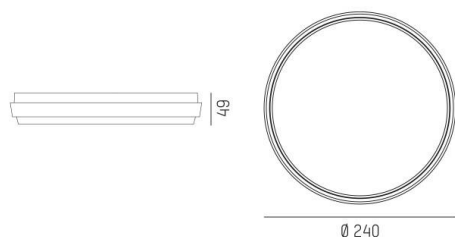

SOPO

100-r24190740

SOPO ROUND M SD WAND-DECKEN AUFBAULEUCHTE aus Aluminium, silber, ähnlich RAL 7042, Polycarbonat Abdeckung Ausstrahlwinkel 110°, Lichtaustritt direkt, mit Betriebsgerät, Dimmbarkeit: nicht dimmbar, IP54,

SKIZZE

TECHNISCHE DETAILS

Systemleistung [W]	25
Leuchtmittel	LED
Lichtstrom [lm]	2570
Lichtfarbe [K]	3000K
CRI	>80
Optik	Polycarbonat Abdeckung
Betriebsgerät	mit Betriebsgerät
Dimmbarkeit	nicht dimmbar
Lichtaustritt	direkt
Ausstrahlwinkel [°]	110°
Spannung [V]	220-240V 50/60Hz
Material	Aluminium
Höhe [mm]	49
Durchmesser [mm]	240
Schutzart [IP]	IP54
Schutzklasse	Schutzklasse I
Stoßfestigkeit	IK10
Nettogewicht [kg]	0,83
Farbe Leuchte	silber
RAL	7042
EAN-Nummer	9010506456578
Lebensdauer [h]	L80 B10 20 000
Energieeffizienzkl.	D