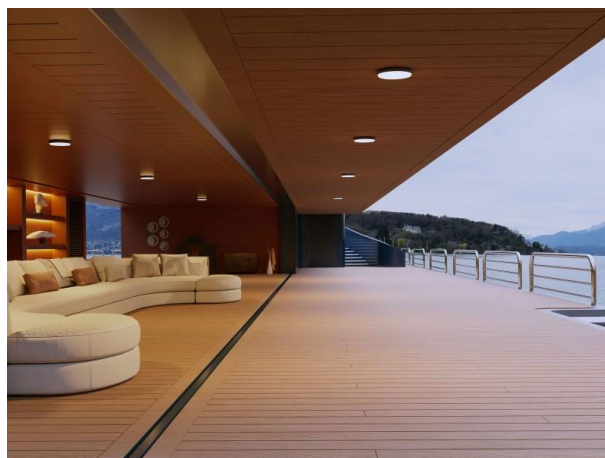

SOPO

100-r24190740

SOPO ROUND M SD WAND-DECKEN AUFBAULEUCHTE aus Aluminium, silber, ähnlich RAL 7042, Polycarbonat Abdeckung Ausstrahlwinkel 110°, Lichtaustritt direkt, mit Betriebsgerät, Dimmbarkeit: nicht dimmbar, IP54,