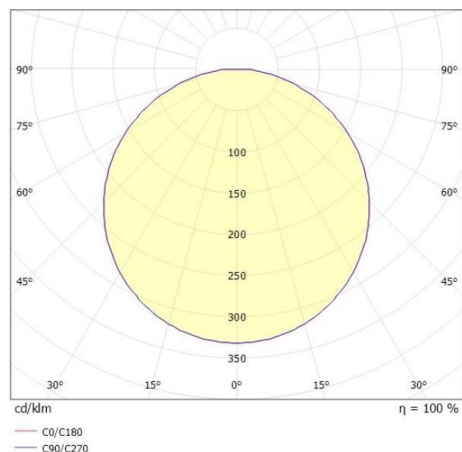

SOPO

100-r24190740

SOPO ROUND M SD WAND-DECKEN AUFBAULEUCHTE aus Aluminium, silber, ähnlich RAL 7042, Polycarbonat Abdeckung Ausstrahlwinkel 110°, Lichtaustritt direkt, mit Betriebsgerät, Dimmbarkeit: nicht dimmbar, IP54,

SKIZZE

TECHNISCHE DETAILS

Systemleistung [W]	25
Leuchtmittel	LED
Lichtstrom [lm]	2570
Lichtfarbe [K]	3000K
CRI	>80
Optik	Polycarbonat Abdeckung
Betriebsgerät	mit Betriebsgerät
Dimmbarkeit	nicht dimmbar
Lichtaustritt	direkt
Ausstrahlwinkel [°]	110°
Spannung [V]	220-240V 50/60Hz
Material	Aluminium
Höhe [mm]	49
Durchmesser [mm]	240
Schutzart [IP]	IP54
Schutzklasse	Schutzklasse I
Stoßfestigkeit	IK10
Nettogewicht [kg]	0,83
Farbe Leuchte	silber
RAL	7042
EAN-Nummer	9010506456578
Lebensdauer [h]	L80 B10 20 000
Energieeffizienzkl.	D

LICHTVERTEILUNGSKURVE

Die Werte sind Bemessungswerte. Leistung und Lichtstrom unterliegen initial einer Toleranz von +/- 10%. Toleranz der Farbtemperatur: +/- 150 K. Die Werte gelten wenn nicht anders angegeben für eine Umgebungstemperatur von 25°C.