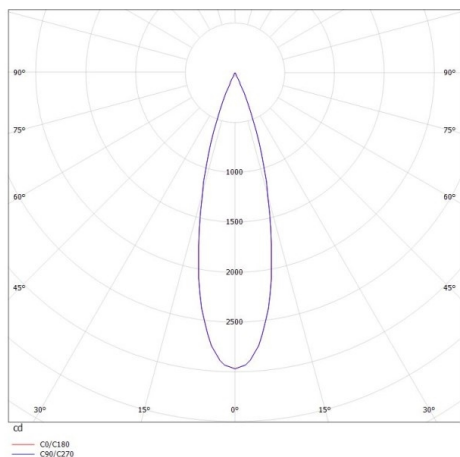

SKIZZE

30°

1 - 20 mm

Ø 68 mm, **ET 98 mm**

Ø 72

68

TECHNISCHE DETAILS

Leuchtmittel	LED 10W
Lichtstrom [lm]	690
Strom Sek. [mA]	250
Lichtfarbe [K]	3000K
CRI	>90
Betriebsgerät	ohne Betriebsgerät
Dimmbarkeit	siehe Betriebsgerät
Lichtaustritt	direkt
Ausstrahlwinkel [°]	24°
Spannung [V]	36 VDC
Material	Aluminium
Höhe [mm]	68
Durchmesser [mm]	72
D-Ausschn. [mm]	68
Einbautiefe [mm]	98
Schutzart [IP]	IP20
Schutzklasse	Schutzklasse II
Nettogewicht [kg]	0,22
Farbe Leuchte	weiß
RAL	9003
EAN-Nummer	9010506139495
Lebensdauer [h]	L80 B10 20 000

LICHTVERTEILUNGSKURVE

Die Werte sind Bemessungswerte. Leistung und Lichtstrom unterliegen initial einer Toleranz von +/- 10%. Toleranz der Farbtemperatur: +/- 150 K. Die Werte gelten wenn nicht anders angegeben für eine Umgebungstemperatur von 25°C.