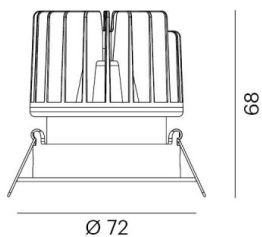

ROWO

305-30039500

ROWO R EINBAUSTRALER aus Aluminium, weiß, ähnlich RAL 9003, Ausstrahlwinkel 24°, Lichtaustritt direkt, schwenkbar 30°, ohne Betriebsgerät, max. 250mA, Dimmbarkeit: siehe Betriebsgerät, IP20,

SKIZZE

30°

1 - 20 mm

Ø 68 mm, **ET 98 mm**

Ø 72

68

TECHNISCHE DETAILS

Leuchtmittel	LED 10W
Lichtstrom [lm]	690
Strom Sek. [mA]	250
Lichtfarbe [K]	3000K
CRI	>90
Betriebsgerät	ohne Betriebsgerät
Dimmbarkeit	siehe Betriebsgerät
Lichtaustritt	direkt
Ausstrahlwinkel [°]	24°
Spannung [V]	36 VDC
Material	Aluminium
Höhe [mm]	68
Durchmesser [mm]	72
D-Ausschn. [mm]	68
Einbautiefe [mm]	98
Schutzart [IP]	IP20
Schutzklasse	Schutzklasse II
Nettogewicht [kg]	0,22
Farbe Leuchte	weiß
RAL	9003
EAN-Nummer	9010506139495
Lebensdauer [h]	L80 B10 20 000