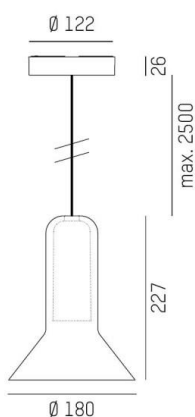

CORPA

257-0211396000600

CORPA BASS PD HÄNGELEUCHTE aus Aluminium, schwarz, mundgeblasener Glasschirm grau, Dimmbarkeit: nicht dimmbar, Kabel schwarz, Adapter/Baldachin schwarz, Pendellänge 2500mm, IP20,

SKIZZE

TECHNISCHE DETAILS

Leuchtmittel	QPAR 16 9W
Anz. Fassungen	1x
Fassung	GU10
Optik	mundgeblasenes Glas
Designer	Rainer Mutsch
Dimmbarkeit	nicht dimmbar
Spannung [V]	220-240V 50/60Hz
Material	Aluminium
Länge [mm]	180
Höhe [mm]	227
Pendellänge [mm]	2500
Durchmesser [mm]	180
Schutzart [IP]	IP20
Schutzklasse	Schutzklasse II
Nettogewicht [kg]	0,75
Farbe Leuchte	schwarz
Farbe Glas/Schirm	grau
Farbe Adapter/Baldachin	schwarz
Kabel	schwarz
EAN-Nummer	9010979514508

LICHTVERTEILUNGSKURVE

Energielabel

Die Werte sind Bemessungswerte. Leistung und Lichtstrom unterliegen initial einer Toleranz von +/- 10%. Toleranz der Farbtemperatur: +/- 150 K. Die Werte gelten wenn nicht anders angegeben für eine Umgebungstemperatur von 25°C.