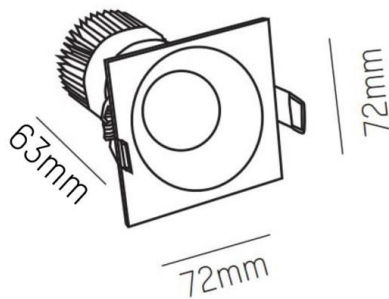

IVY

472-0270790403005

IVY SQUARE R EINBAUSTRALER aus Aluminium, weiß, ähnlich RAL 9003, Ausstrahlwinkel 40°, Lichtaustritt direkt, ohne Betriebsgerät, max. 200mA, Dimmbarkeit: siehe Betriebsgerät, IP54/IP20,

SKIZZE

TECHNISCHE DETAILS

| | |
|---------------------|---------------------|
| Leuchtmittel | LED 7W |
| Lichtstrom [lm] | 640 |
| Strom Sek. [mA] | 200 |
| Lichtfarbe [K] | 3000K |
| CRI | >90 |
| Betriebsgerät | ohne Betriebsgerät |
| Dimmbarkeit | siehe Betriebsgerät |
| Lichtaustritt | direkt |
| Ausstrahlwinkel [°] | 40° |
| Spannung [V] | 35 VDC |
| Material | Aluminium |
| Länge [mm] | 72 |
| Breite [mm] | 72 |
| Höhe [mm] | 64 |
| D-Ausschn. [mm] | 60 |
| Einbautiefe [mm] | 94 |
| Schutzart [IP] | IP54/IP20 |
| Schutzklasse | Schutzklasse III |
| Nettogewicht [kg] | 0,28 |
| Farbe Leuchte | weiß |
| RAL | 9003 |
| EAN-Nummer | 9008905797163 |
| Lebensdauer [h] | L80 B10 50 000 |
| Energieeffizienzkl. | D |

LICHTVERTEILUNGSKURVE

Energielabel

Die Werte sind Bemessungswerte. Leistung und Lichtstrom unterliegen initial einer Toleranz von +/- 10%. Toleranz der Farbtemperatur: +/- 150 K. Die Werte gelten wenn nicht anders angegeben für eine Umgebungstemperatur von 25°C.