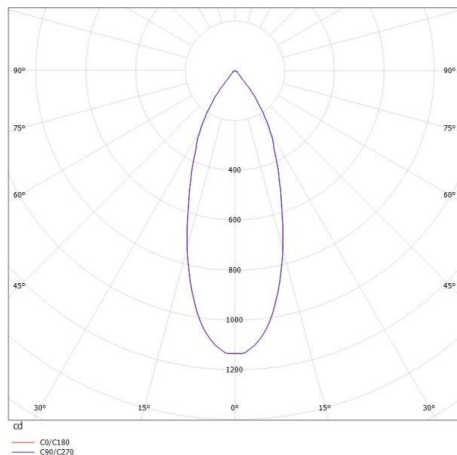

IVY

472-0270790403005

IVY SQUARE R EINBAUSTRALER aus Aluminium, weiß, ähnlich RAL 9003, Ausstrahlwinkel 40°, Lichtaustritt direkt, ohne Betriebsgerät, max. 200mA, Dimmbarkeit: siehe Betriebsgerät, IP54/IP20,

SKIZZE

TECHNISCHE DETAILS

| | |
|---------------------|---------------------|
| Leuchtmittel | LED 7W |
| Lichtstrom [lm] | 640 |
| Strom Sek. [mA] | 200 |
| Lichtfarbe [K] | 3000K |
| CRI | >90 |
| Betriebsgerät | ohne Betriebsgerät |
| Dimmbarkeit | siehe Betriebsgerät |
| Lichtaustritt | direkt |
| Ausstrahlwinkel [°] | 40° |
| Spannung [V] | 35 VDC |
| Material | Aluminium |
| Länge [mm] | 72 |
| Breite [mm] | 72 |
| Höhe [mm] | 64 |
| D-Ausschn. [mm] | 60 |
| Einbautiefe [mm] | 94 |
| Schutzart [IP] | IP54/IP20 |
| Schutzklasse | Schutzklasse III |
| Nettogewicht [kg] | 0,28 |
| Farbe Leuchte | weiß |
| RAL | 9003 |
| EAN-Nummer | 9008905797163 |
| Lebensdauer [h] | L80 B10 50 000 |
| Energieeffizienzkl. | D |

LICHTVERTEILUNGSKURVE

Energielabel

Die Werte sind Bemessungswerte. Leistung und Lichtstrom unterliegen initial einer Toleranz von +/- 10%. Toleranz der Farbtemperatur: +/- 150 K. Die Werte gelten wenn nicht anders angegeben für eine Umgebungstemperatur von 25°C.