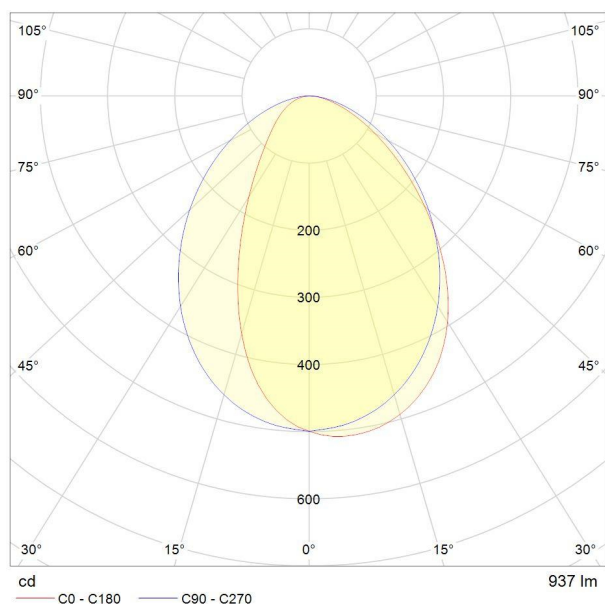

SIMES

851-s7265w09

LOOK POLLERLEUCHE aus Aluminium, schwarz, Glas klar Lichtaustritt direkt, mit Betriebsgerät, IP65, beidseitige Lichtabstrahlung,

SKIZZE

TECHNISCHE DETAILS

Systemleistung [W]	48
Leuchtmittel	LED
Lichtstrom [lm]	1858
Lichtfarbe [K]	3000K
CRI	>90
Optik	Glas klar
Betriebsgerät	mit Betriebsgerät
Lichtaustritt	direkt
Spannung [V]	220-240V AC/DC
Material	Aluminium
Länge [mm]	290
Breite [mm]	130
Höhe [mm]	290
Schutzart [IP]	IP65
Schutzklasse	Schutzklasse II
Stoßfestigkeit	IK06
Nettogewicht [kg]	4,99
Farbe Leuchte	schwarz
Lebensdauer [h]	50 000 L70 B20

LICHTVERTEILUNGSKURVE

Die Werte sind Bemessungswerte. Leistung und Lichtstrom unterliegen initial einer Toleranz von +/- 10%. Toleranz der Farbtemperatur: +/- 150 K. Die Werte gelten wenn nicht anders angegeben für eine Umgebungstemperatur von 25°C.