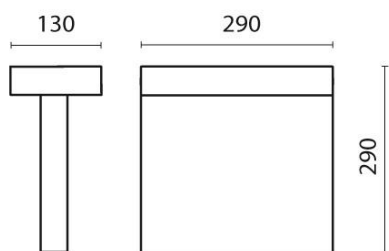

SIMES

851-s7265w09

LOOK POLLERLEUCHE aus Aluminium, schwarz, Glas klar Lichtaustritt direkt, mit Betriebsgerät, IP65, beidseitige Lichtabstrahlung,

SKIZZE

TECHNISCHE DETAILS

Systemleistung [W]	48
Leuchtmittel	LED
Lichtstrom [lm]	1858
Lichtfarbe [K]	3000K
CRI	>90
Optik	Glas klar
Betriebsgerät	mit Betriebsgerät
Lichtaustritt	direkt
Spannung [V]	220-240V AC/DC
Material	Aluminium
Länge [mm]	290
Breite [mm]	130
Höhe [mm]	290
Schutzart [IP]	IP65
Schutzklasse	Schutzklasse II
Stoßfestigkeit	IK06
Nettogewicht [kg]	4,99
Farbe Leuchte	schwarz
Lebensdauer [h]	50 000 L70 B20

LICHTVERTEILUNGSKURVE

Die Werte sind Bemessungswerte. Leistung und Lichtstrom unterliegen initial einer Toleranz von +/- 10%. Toleranz der Farbtemperatur: +/- 150 K. Die Werte gelten wenn nicht anders angegeben für eine Umgebungstemperatur von 25°C.