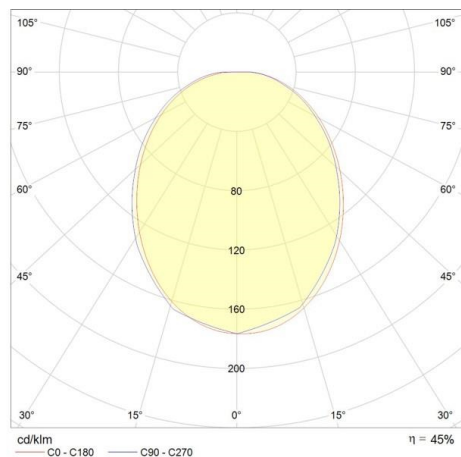

ARIK

472-260030

ARIK SHORT SD DECKENAUFBAULEUCHTE aus Aluminium, schwarz, ähnlich RAL 9005, Abdeckung aus Acrylglas satiniert, Lichtaustritt direkt, mit Betriebsgerät, Dimmbarkeit: nicht dimmbar, IP20,

SKIZZE

TECHNISCHE DETAILS

Systemleistung [W]	11,5
Leuchtmittel	LED
Lichtstrom [lm]	744
Lichtfarbe [K]	3000K
CRI	>90
Optik	Abdeckung aus Acrylglas
Betriebsgerät	mit Betriebsgerät
Dimmbarkeit	nicht dimmbar
Lichtaustritt	direkt
Spannung [V]	220-240V 50/60Hz
Material	Aluminium
Höhe [mm]	70
Durchmesser [mm]	99
Schutzart [IP]	IP20
Schutzklasse	Schutzklasse I
Nettogewicht [kg]	0,49
Farbe Leuchte	schwarz
RAL	9005
Farbe Glas/Schirm	satiniert
EAN-Nummer	9010506325126
Lebensdauer [h]	L80 B10 20 000
Energieeffizienzkl.	F

LICHTVERTEILUNGSKURVE

Energielabel

Die Werte sind Bemessungswerte. Leistung und Lichtstrom unterliegen initial einer Toleranz von +/- 10%. Toleranz der Farbtemperatur: +/- 150 K. Die Werte gelten wenn nicht anders angegeben für eine Umgebungstemperatur von 25°C.