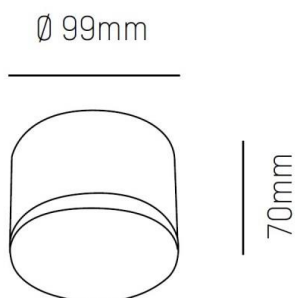

ARIK

472-260030

ARIK SHORT SD DECKENAUFBAULEUCHTE aus Aluminium, schwarz, ähnlich RAL 9005, Abdeckung aus Acrylglas satiniert, Lichtaustritt direkt, mit Betriebsgerät, Dimmbarkeit: nicht dimmbar, IP20,

SKIZZE

TECHNISCHE DETAILS

Systemleistung [W]	11,5
Leuchtmittel	LED
Lichtstrom [lm]	744
Lichtfarbe [K]	3000K
CRI	>90
Optik	Abdeckung aus Acrylglas
Betriebsgerät	mit Betriebsgerät
Dimmbarkeit	nicht dimmbar
Lichtaustritt	direkt
Spannung [V]	220-240V 50/60Hz
Material	Aluminium
Höhe [mm]	70
Durchmesser [mm]	99
Schutzart [IP]	IP20
Schutzklasse	Schutzklasse I
Nettogewicht [kg]	0,49
Farbe Leuchte	schwarz
RAL	9005
Farbe Glas/Schirm	satiniert
EAN-Nummer	9010506325126
Lebensdauer [h]	L80 B10 20 000
Energieeffizienzkl.	F

LICHTVERTEILUNGSKURVE

Energielabel

Die Werte sind Bemessungswerte. Leistung und Lichtstrom unterliegen initial einer Toleranz von +/- 10%. Toleranz der Farbtemperatur: +/- 150 K. Die Werte gelten wenn nicht anders angegeben für eine Umgebungstemperatur von 25°C.