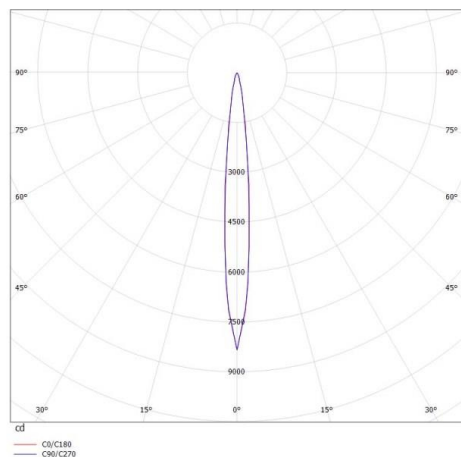

**LIRO**

**472-30009560**

LIRO R EINBAUSTRAHLER aus Aluminium, weiß, ähnlich RAL 9003/9005, Ausstrahlwinkel 10°, Lichtaustritt direkt, ohne Betriebsgerät, max. 500mA, Dimmbarkeit: siehe Betriebsgerät, IP20,

**SKIZZE**

45°

1 - 20 mm

62 x 62 mm, **ET 65 mm**

**TECHNISCHE DETAILS**

Leuchtmittel	LED 6W
Lichtstrom [lm]	500
Strom Sek.[mA]	500
Lichtfarbe [K]	3000K
CRI	>90
Betriebsgerät	ohne Betriebsgerät
Dimmbarkeit	siehe Betriebsgerät
Lichtaustritt	direkt
Ausstrahlwinkel [°]	10°
Material	Aluminium
Länge [mm]	70
Breite [mm]	70
Höhe [mm]	35
D-Ausschn. [mm]	62x62
Einbautiefe [mm]	65
Schutzart [IP]	IP20
Schutzklasse	Schutzklasse III
Nettogewicht [kg]	0,10
Farbe Leuchte	weiß
RAL	9003/9005
EAN-Nummer	9010506139655
Lebensdauer [h]	L80 B10 20 000
Energieeffizienzkl.	G

**LICHTVERTEILUNGSKURVE**

Energielabel

Die Werte sind Bemessungswerte. Leistung und Lichtstrom unterliegen initial einer Toleranz von +/- 10%. Toleranz der Farbtemperatur: +/- 150 K. Die Werte gelten wenn nicht anders angegeben für eine Umgebungstemperatur von 25°C.