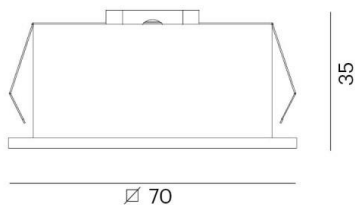

**LIRO**

**472-30009560**

LIRO R EINBAUSTRAHLER aus Aluminium, weiß, ähnlich RAL 9003/9005, Ausstrahlwinkel 10°, Lichtaustritt direkt, ohne Betriebsgerät, max. 500mA, Dimmbarkeit: siehe Betriebsgerät, IP20,

**SKIZZE**

45°

1 - 20 mm

62 x 62 mm, **ET 65 mm**

**TECHNISCHE DETAILS**

Leuchtmittel	LED 6W
Lichtstrom [lm]	500
Strom Sek.[mA]	500
Lichtfarbe [K]	3000K
CRI	>90
Betriebsgerät	ohne Betriebsgerät
Dimmbarkeit	siehe Betriebsgerät
Lichtaustritt	direkt
Ausstrahlwinkel [°]	10°
Material	Aluminium
Länge [mm]	70
Breite [mm]	70
Höhe [mm]	35
D-Ausschn. [mm]	62x62
Einbautiefe [mm]	65
Schutzart [IP]	IP20
Schutzklasse	Schutzklasse III
Nettogewicht [kg]	0,10
Farbe Leuchte	weiß
RAL	9003/9005
EAN-Nummer	9010506139655
Lebensdauer [h]	L80 B10 20 000
Energieeffizienzkl.	G