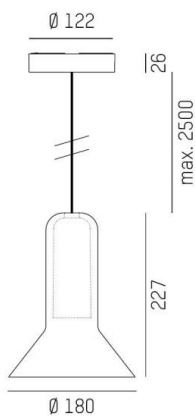

CORPA

257-0211346000600

CORPA BASS PD HÄNGELEUCHTE aus Aluminium, schwarz, mundgeblasener Glasschirm chrom, Dimmbarkeit: nicht dimmbar, Kabel schwarz, Adapter/Baldachin schwarz, Pendellänge 2500mm, IP20,

SKIZZE

TECHNISCHE DETAILS

Leuchtmittel	QPAR 16 9W
Anz. Fassungen	1x
Fassung	GU10
Optik	mundgeblasenes Glas
Designer	Rainer Mutsch
Dimmbarkeit	nicht dimmbar
Spannung [V]	220-240V 50/60Hz
Material	Aluminium
Länge [mm]	180
Höhe [mm]	227
Pendellänge [mm]	2500
Durchmesser [mm]	180
Schutzart [IP]	IP20
Schutzklasse	Schutzklasse II
Nettogewicht [kg]	1,36
Farbe Leuchte	schwarz
Farbe Glas/Schirm	chrom
Farbe Adapter/Baldachin	schwarz
Kabel	schwarz
EAN-Nummer	9010979753952

LICHTVERTEILUNGSKURVE

Energielabel

Die Werte sind Bemessungswerte. Leistung und Lichtstrom unterliegen initial einer Toleranz von +/- 10%. Toleranz der Farbtemperatur: +/- 150 K. Die Werte gelten wenn nicht anders angegeben für eine Umgebungstemperatur von 25°C.