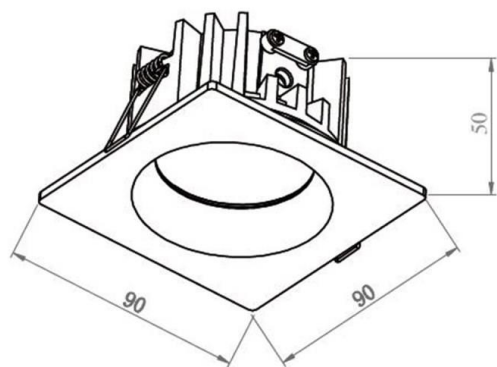

CHICCO

308-0020790303005

CHICCO SQUARE R EINBAUSTRALER aus Aluminium, weiß, ähnlich RAL 9016, Ausstrahlwinkel 30°, Lichtaustritt direkt, ohne Betriebsgerät, max. 350mA, Dimmbarkeit: siehe Betriebsgerät, IP65/IP20,

SKIZZE

TECHNISCHE DETAILS

Leuchtmittel	LED 6W
Lichtstrom [lm]	590
Strom Sek. [mA]	350
Lichtfarbe [K]	3000K
CRI	>90
Betriebsgerät	ohne Betriebsgerät
Dimmbarkeit	siehe Betriebsgerät
Lichtaustritt	direkt
Ausstrahlwinkel [°]	30°
Spannung [V]	20 VDC
Material	Aluminium
Länge [mm]	90
Breite [mm]	90
Höhe [mm]	50
D-Ausschn. [mm]	78
Einbautiefe [mm]	80
Schutzart [IP]	IP65/IP20
Schutzklasse	Schutzklasse III
Nettogewicht [kg]	0,28
Farbe Leuchte	weiß
RAL	9016
EAN-Nummer	9008905804779
Lebensdauer [h]	L80 B10 20 000
Energieeffizienzkl.	E