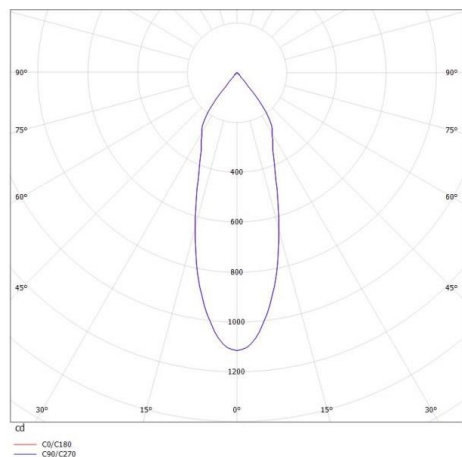

CHICCO

308-0020790303005

CHICCO SQUARE R EINBAUSTRALER aus Aluminium, weiß, ähnlich RAL 9016, Ausstrahlwinkel 30°, Lichtaustritt direkt, ohne Betriebsgerät, max. 350mA, Dimmbarkeit: siehe Betriebsgerät, IP65/IP20,

SKIZZE

TECHNISCHE DETAILS

Leuchtmittel	LED 6W
Lichtstrom [lm]	590
Strom Sek. [mA]	350
Lichtfarbe [K]	3000K
CRI	>90
Betriebsgerät	ohne Betriebsgerät
Dimmbarkeit	siehe Betriebsgerät
Lichtaustritt	direkt
Ausstrahlwinkel [°]	30°
Spannung [V]	20 VDC
Material	Aluminium
Länge [mm]	90
Breite [mm]	90
Höhe [mm]	50
D-Ausschn. [mm]	78
Einbautiefe [mm]	80
Schutzart [IP]	IP65/IP20
Schutzklasse	Schutzklasse III
Nettogewicht [kg]	0,28
Farbe Leuchte	weiß
RAL	9016
EAN-Nummer	9008905804779
Lebensdauer [h]	L80 B10 20 000
Energieeffizienzkl.	E

LICHTVERTEILUNGSKURVE

Energielabel

Die Werte sind Bemessungswerte. Leistung und Lichtstrom unterliegen initial einer Toleranz von +/- 10%. Toleranz der Farbtemperatur: +/- 150 K. Die Werte gelten wenn nicht anders angegeben für eine Umgebungstemperatur von 25°C.