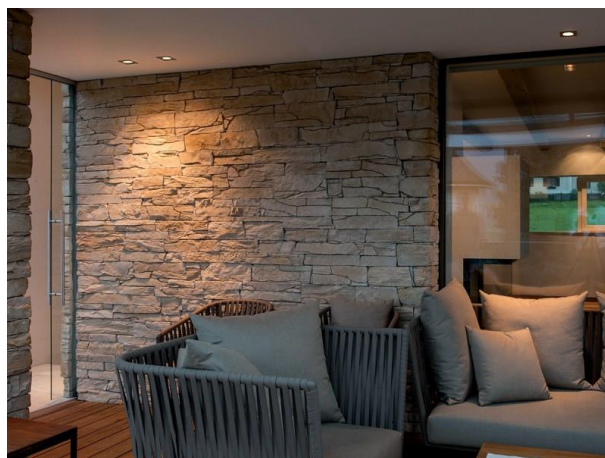

CHICCO

308-0020790303005

CHICCO SQUARE R EINBAUSTRALER aus Aluminium, weiß, ähnlich RAL 9016, Ausstrahlwinkel 30°, Lichtaustritt direkt, ohne Betriebsgerät, max. 350mA, Dimmbarkeit: siehe Betriebsgerät, IP65/IP20,