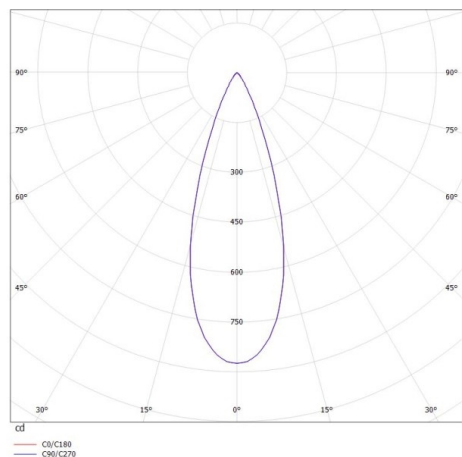

VIBO

668-00501082355b

VIBO VOLARE DIM SCHIENENSTRAHLER MIT 2-PH VOLARE ADAPTER aus Aluminium, weiß, ähnlich RAL 9016, streulichtfreie Hexagonal-Linse Ausstrahlwinkel 35°, Lichtaustritt direkt, UGR <16, drehbar 350°, schwenkbar 30°, mit Betriebsgerät, max. 500mA, Dimmbarkeit: Smart bluetooth, Adapter/Baldachin weiß matt, IP20,

SKIZZE

TECHNISCHE DETAILS

Systemleistung [W]	8
Leuchtmittel	LED
Lichtstrom [lm]	340
Strom Sek. [mA]	500
Lichtfarbe [K]	2700K
CRI	>90
UGR	<16
Optik	streulichtfreie Hexagonal-Linse
Designer	INHOUSE
Betriebsgerät	mit Betriebsgerät
Dimmbarkeit	Smart bluetooth
Lichtaustritt	direkt
Ausstrahlwinkel [°]	35°
Spannung [V]	220-240V 50/60Hz
Material	Aluminium
Länge [mm]	263
Höhe [mm]	112
Durchmesser [mm]	108
Ausladung [mm]	112
Schutzart [IP]	IP20
Schutzklasse	Schutzklasse II
Nettogewicht [kg]	0,60
Farbe Leuchte	weiß
RAL	9016
Farbe Adapter/Baldachin	weiß matt
EAN-Nummer	9010506287134
Lebensdauer [h]	L80 B10 50 000
Energieeffizienzkl.	G

LICHTVERTEILUNGSKURVE

Energielabel

Die Werte sind Bemessungswerte. Leistung und Lichtstrom unterliegen initial einer Toleranz von +/- 10%. Toleranz der Farbtemperatur: +/- 150 K. Die Werte gelten wenn nicht anders angegeben für eine Umgebungstemperatur von 25°C.