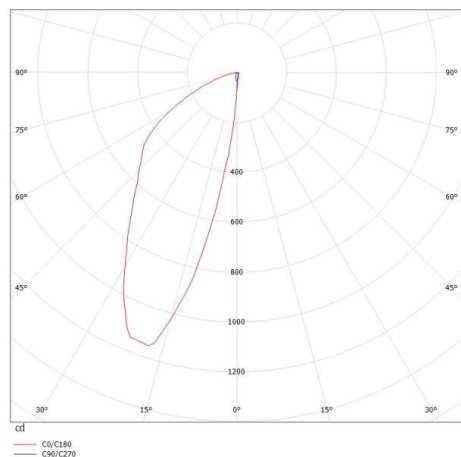

SINA SPOT

626-00101002906

SINA R EINBAUSTRAHLER aus Aluminium, schwarz, ähnlich RAL 9005, mikrofaccettierter Freiformflächenreflektor Ausstrahlwinkel asymmetrisch, Lichtaustritt direkt, ohne Betriebsgerät, max. 700mA, Dimmbarkeit: siehe Betriebsgerät, IP20,

SKIZZE

 68 mm, ET 70mm

TECHNISCHE DETAILS

Leuchtmittel	LED 8W
Lichtstrom [lm]	500
Strom Sek. [mA]	700
Lichtfarbe [K]	3000K
CRI	>90
Optik	mikrofaccettierter Freiformflächenreflektor
Designer	INHOUSE
Betriebsgerät	ohne Betriebsgerät
Dimmbarkeit	siehe Betriebsgerät
Lichtaustritt	direkt
Ausstrahlwinkel [°]	asymmetrisch
Material	Aluminium
Höhe [mm]	63
Durchmesser [mm]	85
D-Ausschn. [mm]	68
Einbautiefe [mm]	70
Schutzart [IP]	IP20
Schutzklasse	Schutzklasse II
Nettogewicht [kg]	0,63
Farbe Leuchte	schwarz
RAL	9005
EAN-Nummer	9008905723261
Lebensdauer [h]	L80 B10 50 000

LICHTVERTEILUNGSKURVE

Energielabel

Die Werte sind Bemessungswerte. Leistung und Lichtstrom unterliegen initial einer Toleranz von +/- 10%. Toleranz der Farbtemperatur: +/- 150 K. Die Werte gelten wenn nicht anders angegeben für eine Umgebungstemperatur von 25°C.