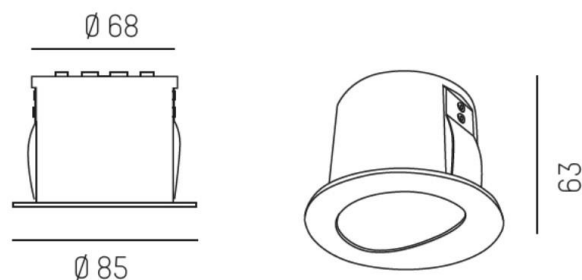

SINA SPOT

626-00101002906

SINA R EINBAUSTRAHLER aus Aluminium, schwarz, ähnlich RAL 9005, mikrofaccettierter Freiformflächenreflektor Ausstrahlwinkel asymmetrisch, Lichtaustritt direkt, ohne Betriebsgerät, max. 700mA, Dimmbarkeit: siehe Betriebsgerät, IP20,

SKIZZE

 68 mm, ET 70mm

TECHNISCHE DETAILS

Leuchtmittel	LED 8W
Lichtstrom [lm]	500
Strom Sek. [mA]	700
Lichtfarbe [K]	3000K
CRI	>90
Optik	mikrofaccettierter Freiformflächenreflektor
Designer	INHOUSE
Betriebsgerät	ohne Betriebsgerät
Dimmbarkeit	siehe Betriebsgerät
Lichtaustritt	direkt
Ausstrahlwinkel [°]	asymmetrisch
Material	Aluminium
Höhe [mm]	63
Durchmesser [mm]	85
D-Ausschn. [mm]	68
Einbautiefe [mm]	70
Schutzart [IP]	IP20
Schutzklasse	Schutzklasse II
Nettogewicht [kg]	0,63
Farbe Leuchte	schwarz
RAL	9005
EAN-Nummer	9008905723261
Lebensdauer [h]	L80 B10 50 000