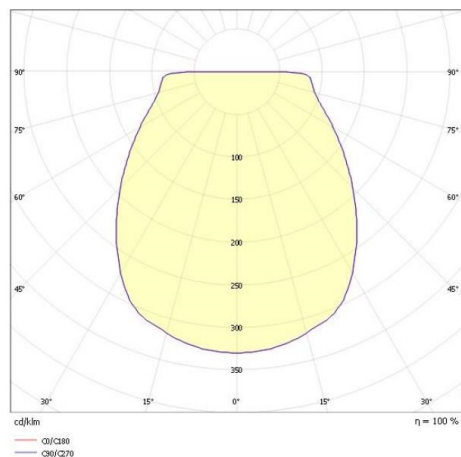

EEDEN

135-9006su5t

EEDEN S T TISCHLEUCHTE aus Aluminium, rostbraun, weiß, Lichtaustritt direkt, Akku, Dimmbarkeit: Drehdimmer, Kabel Ladekabel 1500mm, IP65, 8h Akkulaufzeit bei 100% Leuchtkraft,

SKIZZE

TECHNISCHE DETAILS

Systemleistung [W]	2,2
Leuchtmittel	LED
Lichtstrom [lm]	120
Lichtfarbe [K]	2700-3000K
CRI	>80
Designer	Serge Cornelissen
Betriebsgerät	Akku
Dimmbarkeit	Drehdimmer
Lichtaustritt	direkt
Material	Aluminium
Länge [mm]	126
Höhe [mm]	369
Durchmesser [mm]	126
Schutzart [IP]	IP65
Schutzklasse	Schutzklasse III
Nettogewicht [kg]	0,65
Farbe Leuchte	rostbraun
Farbe Glas/Schirm	weiß
Kabel	Ladekabel 1500mm
EAN-Nummer	9010506681727
Lebensdauer [h]	25 000
Energieeffizienzkl.	G

LICHTVERTEILUNGSKURVE

Die Werte sind Bemessungswerte. Leistung und Lichtstrom unterliegen initial einer Toleranz von +/- 10%. Toleranz der Farbtemperatur: +/- 150 K. Die Werte gelten wenn nicht anders angegeben für eine Umgebungstemperatur von 25°C.