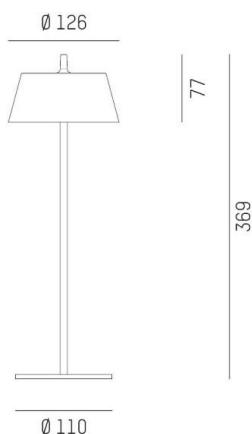

EEDEN

135-9006su5t

EEDEN S T TISCHLEUCHTE aus Aluminium, rostbraun, weiß, Lichtaustritt direkt, Akku, Dimmbarkeit: Drehdimmer, Kabel Ladekabel 1500mm, IP65, 8h Akkulaufzeit bei 100% Leuchtkraft,

SKIZZE

TECHNISCHE DETAILS

Systemleistung [W]	2,2
Leuchtmittel	LED
Lichtstrom [lm]	120
Lichtfarbe [K]	2700-3000K
CRI	>80
Designer	Serge Cornelissen
Betriebsgerät	Akku
Dimmbarkeit	Drehdimmer
Lichtaustritt	direkt
Material	Aluminium
Länge [mm]	126
Höhe [mm]	369
Durchmesser [mm]	126
Schutzart [IP]	IP65
Schutzklasse	Schutzklasse III
Nettogewicht [kg]	0,65
Farbe Leuchte	rostbraun
Farbe Glas/Schirm	weiß
Kabel	Ladekabel 1500mm
EAN-Nummer	9010506681727
Lebensdauer [h]	25 000
Energieeffizienzkl.	G

LICHTVERTEILUNGSKURVE

Die Werte sind Bemessungswerte. Leistung und Lichtstrom unterliegen initial einer Toleranz von +/- 10%. Toleranz der Farbtemperatur: +/- 150 K. Die Werte gelten wenn nicht anders angegeben für eine Umgebungstemperatur von 25°C.