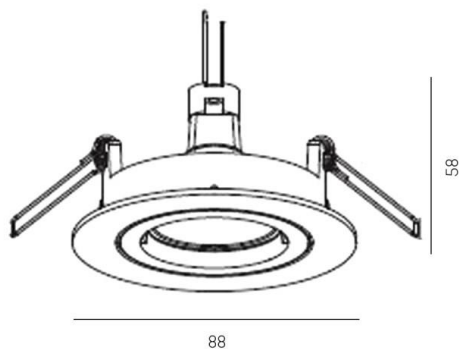

SERIE 332 HV

8-3321hv

SERIE 332 HV EINBAUSTRALER aus Messing, messing poliert, Lichtaustritt direkt, schwenkbar 25°, Dimmbarkeit: nicht dimmbar, IP20,

SKIZZE

TECHNISCHE DETAILS

Leuchtmittel	QPAR 16 9W
Anz. Fassungen	1x
Fassung	GU10
Dimmbarkeit	nicht dimmbar
Lichtaustritt	direkt
Spannung [V]	220-240V 50/60Hz
Material	Messing
Höhe [mm]	58
Durchmesser [mm]	89
D-Ausschn. [mm]	70
Einbautiefe [mm]	125
Schutzart [IP]	IP20
Schutzklasse	Schutzklasse I
Nettogewicht [kg]	0,14
Farbe Leuchte	messing poliert
EAN-Nummer	9010506324921

LICHTVERTEILUNGSKURVE

Energielabel

Die Werte sind Bemessungswerte. Leistung und Lichtstrom unterliegen initial einer Toleranz von +/- 10%. Toleranz der Farbtemperatur: +/- 150 K. Die Werte gelten wenn nicht anders angegeben für eine Umgebungstemperatur von 25°C.