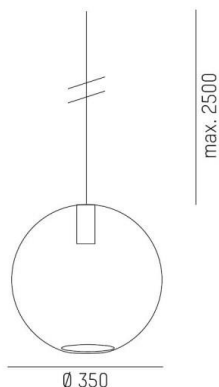

LOON

636-0231216000600

LOON BALL PD HÄNGELEUCHTE aus Metall, schwarz, ähnlich RAL 9005, mundgeblasener Glasschirm grau, Lichtaustritt direkt, Dimmbarkeit: nicht dimmbar, Kabel schwarz, Stoffgeflecht, Adapter/Baldachin schwarz, Pendellänge 2500mm, IP20,

SKIZZE

TECHNISCHE DETAILS

Leuchtmittel	AGL A60 7W
Anz. Fassungen	1x
Fassung	E27
Optik	mundgeblasenes Glas
Designer	INHOUSE
Dimmbarkeit	nicht dimmbar
Lichtaustritt	direkt
Spannung [V]	220-240V 50/60HZ
Material	Metall
Pendellänge [mm]	2500
Durchmesser [mm]	350
Schutzart [IP]	IP20
Schutzklasse	Schutzklasse I
Nettogewicht [kg]	2,86
Farbe Leuchte	schwarz
RAL	9005
Farbe Glas/Schirm	grau
Farbe Adapter/Baldachin	schwarz
Kabel	schwarz, Stoffgeflecht
EAN-Nummer	9010506730050

LICHTVERTEILUNGSKURVE

Energielabel

Die Werte sind Bemessungswerte. Leistung und Lichtstrom unterliegen initial einer Toleranz von +/- 10%. Toleranz der Farbtemperatur: +/- 150 K. Die Werte gelten wenn nicht anders angegeben für eine Umgebungstemperatur von 25°C.