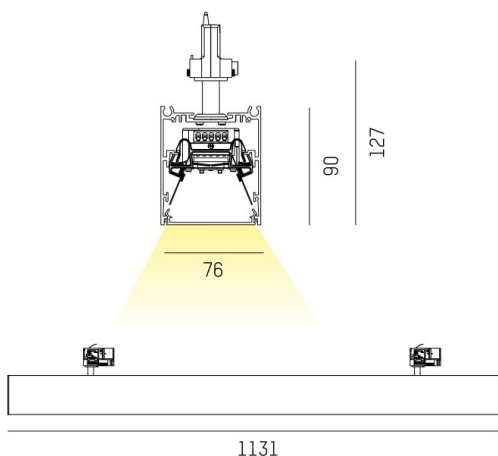

LOG OUT 2.1

728-501043119800

LOG OUT 2.1 TRACK SCHIENENSTRAHLER MIT 3-PH ADAPTER aus stranggepresstem Aluminiumprofil, natur eloxiert, satinierter PMMA Opaldiffuser
 Lichtaustritt direkt, mit Betriebsgerät, Dimmbarkeit: nicht dimmbar, Durchgangsverdrahtung 3x1,5mm², IP20,

SKIZZE

TECHNISCHE DETAILS

Systemleistung [W]	31
Leuchtmittel	LED
Lichtstrom [lm]	3930
Lichtfarbe [K]	3000K
CRI	>80
Optik	PMMA Opaldiffuser
Designer	INHOUSE
Betriebsgerät	mit Betriebsgerät
Dimmbarkeit	nicht dimmbar
Lichtaustritt	direkt
Spannung [V]	220-240V 50/60Hz
Durchgangsverdr.	3x1,5mm²
Material	stranggepresstem Aluminiumprofil
Länge [mm]	1130,5
Breite [mm]	76
Höhe [mm]	127
Schutzart [IP]	IP20
Schutzklasse	Schutzklasse I
Nettogewicht [kg]	4,76
Farbe Leuchte	natur eloxiert
EAN-Nummer	9010506183160
Lebensdauer [h]	L80 B10 50 000
Energieeffizienzkl.	D
Anz Leuchten B16A	50

LICHTVERTEILUNGSKURVE

Die Werte sind Bemessungswerte. Leistung und Lichtstrom unterliegen initial einer Toleranz von +/- 10%.
 Toleranz der Farbtemperatur: +/- 150 K. Die Werte gelten wenn nicht anders angegeben für eine Umgebungstemperatur von 25°C.