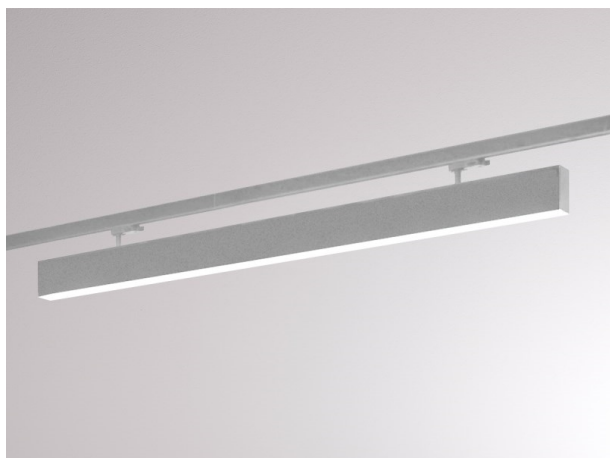

LOG OUT 2.1

728-501043119800

LOG OUT 2.1 TRACK SCHIENENSTRAHLER MIT 3-PH ADAPTER aus stranggepresstem Aluminiumprofil, natur eloxiert, satinierter PMMA Opaldiffuser
 Lichtaustritt direkt, mit Betriebsgerät, Dimmbarkeit: nicht dimmbar, Durchgangsverdrahtung 3x1,5mm², IP20,

SKIZZE

TECHNISCHE DETAILS

Systemleistung [W]	31
Leuchtmittel	LED
Lichtstrom [lm]	3930
Lichtfarbe [K]	3000K
CRI	>80
Optik	PMMA Opaldiffuser
Designer	INHOUSE
Betriebsgerät	mit Betriebsgerät
Dimmbarkeit	nicht dimmbar
Lichtaustritt	direkt
Spannung [V]	220-240V 50/60Hz
Durchgangsverdr.	3x1,5mm²
Material	stranggepresstem Aluminiumprofil
Länge [mm]	1130,5
Breite [mm]	76
Höhe [mm]	127
Schutzart [IP]	IP20
Schutzklasse	Schutzklasse I
Nettogewicht [kg]	4,76
Farbe Leuchte	natur eloxiert
EAN-Nummer	9010506183160
Lebensdauer [h]	L80 B10 50 000
Energieeffizienzkl.	D
Anz Leuchten B16A	50