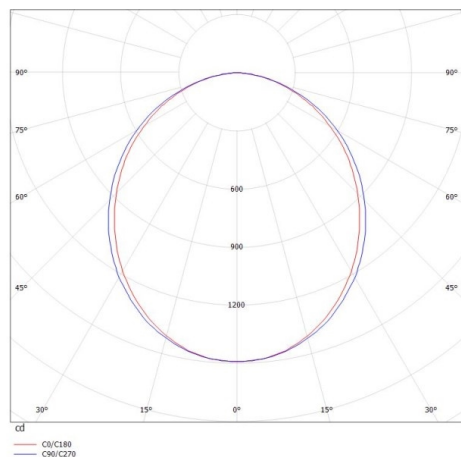

SKIZZE

TECHNISCHE DETAILS

Systemleistung [W]	31
Leuchtmittel	LED
Lichtstrom [lm]	3930
Lichtfarbe [K]	3000K
CRI	>80
Optik	PMMA Opaldiffuser
Designer	INHOUSE
Betriebsgerät	mit Betriebsgerät
Dimmbarkeit	nicht dimmbar
Lichtaustritt	direkt
Spannung [V]	220-240V 50/60Hz
Durchgangsverdr.	3x1,5mm²
Material	stranggepresstem Aluminiumprofil
Länge [mm]	1130,5
Breite [mm]	76
Höhe [mm]	127
Schutzart [IP]	IP20
Schutzklasse	Schutzklasse I
Nettogewicht [kg]	4,76
Farbe Leuchte	natur eloxiert
EAN-Nummer	9010506183160
Lebensdauer [h]	L80 B10 50 000
Energieeffizienzkl.	D
Anz Leuchten B16A	50

LICHTVERTEILUNGSKURVE

Die Werte sind Bemessungswerte. Leistung und Lichtstrom unterliegen initial einer Toleranz von +/- 10%.
 Toleranz der Farbtemperatur: +/- 150 K. Die Werte gelten wenn nicht anders angegeben für eine Umgebungstemperatur von 25°C.