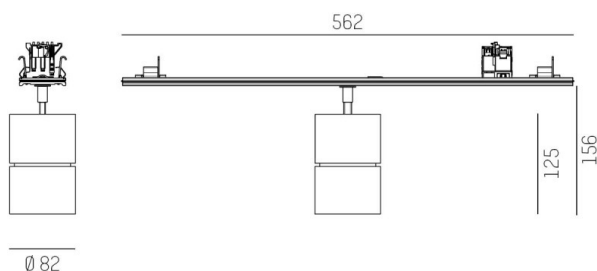

**TRAIL**

**610-1300051324550**

TRAIL MOVA M TRAGSCHIENENLICHTEINSATZ aus Aluminium, weiß, ähnlich RAL 9016, Dekor weiß, hocheffizienter, vakuumbedampfter Reflektor aus Aluminium ohne Schutzglas Ausstrahlwinkel 40°, Lichtaustritt direkt, drehbar 350°, schwenkbar 90°, mit Betriebsgerät, max. 1050mA, Dimmbarkeit: nicht dimmbar, Durchgangsverdrahtung 7-polig, Adapter/Baldachin weiß, IP20,

**SKIZZE**

**TECHNISCHE DETAILS**

Systemleistung [W]	40
Leuchtmittel	LED
Lichtstrom [lm]	4880
Strom Sek. [mA]	1050
Lichtfarbe [K]	4000K
CRI	>90
Optik	Reflektor aus Aluminium ohne Schutzglas
Designer	INHOUSE
Betriebsgerät	mit Betriebsgerät
Dimmbarkeit	nicht dimmbar
Lichtaustritt	direkt
Ausstrahlwinkel [°]	40°
Spannung [V]	220-240V 50/60Hz
Durchgangsverdr.	7-polig
Material	Aluminium
Länge [mm]	564,9
Höhe [mm]	156
Durchmesser [mm]	82
Schutzart [IP]	IP20
Schutzklasse	Schutzklasse I
Nettogewicht [kg]	0,94
Farbe Leuchte	weiß
RAL	9016
Farbe Adapter/Baldachin	weiß
Farbe Dekor	weiß
EAN-Nummer	9010870134676
Lebensdauer [h]	L80 B10 50 000
Energieeffizienzkl.	D
Anz Leuchten B16A	24