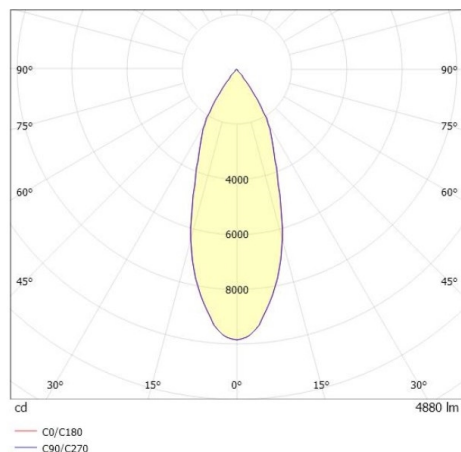

**TRAIL**

**610-1300051324550**

TRAIL MOVA M TRAGSCHIENENLICHTEINSATZ aus Aluminium, weiß, ähnlich RAL 9016, Dekor weiß, hocheffizienter, vakuumbedampfter Reflektor aus Aluminium ohne Schutzglas Ausstrahlwinkel 40°, Lichtaustritt direkt, drehbar 350°, schwenkbar 90°, mit Betriebsgerät, max. 1050mA, Dimmbarkeit: nicht dimmbar, Durchgangsverdrahtung 7-polig, Adapter/Baldachin weiß, IP20,

**SKIZZE**

**TECHNISCHE DETAILS**

Systemleistung [W]	40
Leuchtmittel	LED
Lichtstrom [lm]	4880
Strom Sek. [mA]	1050
Lichtfarbe [K]	4000K
CRI	>90
Optik	Reflektor aus Aluminium ohne Schutzglas
Designer	INHOUSE
Betriebsgerät	mit Betriebsgerät
Dimmbarkeit	nicht dimmbar
Lichtaustritt	direkt
Ausstrahlwinkel [°]	40°
Spannung [V]	220-240V 50/60Hz
Durchgangsverdr.	7-polig
Material	Aluminium
Länge [mm]	564,9
Höhe [mm]	156
Durchmesser [mm]	82
Schutzart [IP]	IP20
Schutzklasse	Schutzklasse I
Nettogewicht [kg]	0,94
Farbe Leuchte	weiß
RAL	9016
Farbe Adapter/Baldachin	weiß
Farbe Dekor	weiß
EAN-Nummer	9010870134676
Lebensdauer [h]	L80 B10 50 000
Energieeffizienzkl.	D
Anz Leuchten B16A	24

**LICHTVERTEILUNGSKURVE**

Die Werte sind Bemessungswerte. Leistung und Lichtstrom unterliegen initial einer Toleranz von +/- 10%. Toleranz der Farbtemperatur: +/- 150 K. Die Werte gelten wenn nicht anders angegeben für eine Umgebungstemperatur von 25°C.