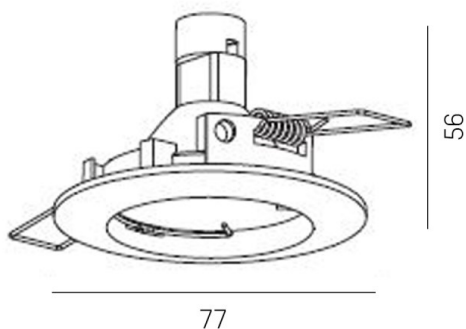

SERIE 146 HV

8-1464hv

SERIE 146 HV EINBAUSTRALER aus Aluminium, chrom, Lichtaustritt direkt, Dimmbarkeit: nicht dimmbar, IP20,

SKIZZE

TECHNISCHE DETAILS

Leuchtmittel	QPAR 16 9W
Anz. Fassungen	1x
Fassung	GU10
Dimmbarkeit	nicht dimmbar
Lichtaustritt	direkt
Spannung [V]	220-240V 50/60Hz
Material	Aluminium
Höhe [mm]	56
Durchmesser [mm]	78
D-Ausschn. [mm]	65
Einbautiefe [mm]	113
Schutzart [IP]	IP20
Schutzklasse	Schutzklasse I
Nettogewicht [kg]	0,10
Farbe Leuchte	chrom
EAN-Nummer	9008905779060

LICHTVERTEILUNGSKURVE

Die Werte sind Bemessungswerte. Leistung und Lichtstrom unterliegen initial einer Toleranz von +/- 10%. Toleranz der Farbtemperatur: +/- 150 K. Die Werte gelten wenn nicht anders angegeben für eine Umgebungstemperatur von 25°C.