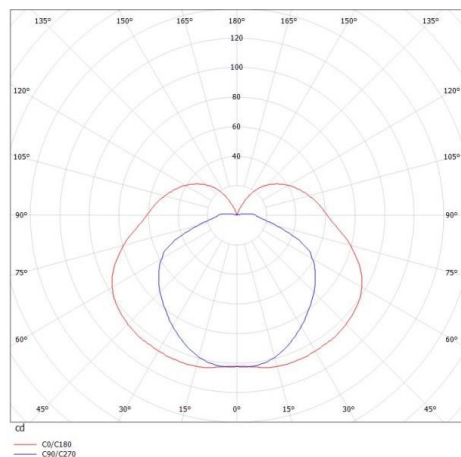

FYNN

472-260057s

FYNN CP F POLLERLEUCHE aus Aluminium, grau, ähnlich RAL 9006, Lichtaustritt direkt, mit Betriebsgerät, Dimmbarkeit: nicht dimmbar, IP54,

SKIZZE

TECHNISCHE DETAILS

Systemleistung [W]	9,5
Leuchtmittel	LED
Lichtstrom [lm]	642
Lichtfarbe [K]	3000K
CRI	>90
Betriebsgerät	mit Betriebsgerät
Dimmbarkeit	nicht dimmbar
Lichtaustritt	direkt
Spannung [V]	220-240V 50/60Hz
Material	Aluminium
Länge [mm]	100
Breite [mm]	100
Höhe [mm]	900
Schutzart [IP]	IP54
Schutzklasse	Schutzklasse I
Nettogewicht [kg]	4,10
Farbe Leuchte	grau
RAL	9006
EAN-Nummer	9010506020052
Lebensdauer [h]	L80 B10 20 000
Energieeffizienzkl.	F

LICHTVERTEILUNGSKURVE

Energielabel

Die Werte sind Bemessungswerte. Leistung und Lichtstrom unterliegen initial einer Toleranz von +/- 10%. Toleranz der Farbtemperatur: +/- 150 K. Die Werte gelten wenn nicht anders angegeben für eine Umgebungstemperatur von 25°C.