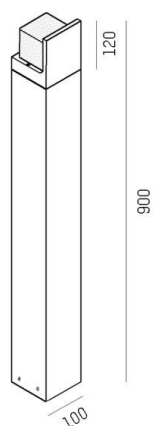

FYNN

472-260057s

FYNN CP F POLLERLEUCHE aus Aluminium, grau, ähnlich RAL 9006, Lichtaustritt direkt, mit Betriebsgerät, Dimmbarkeit: nicht dimmbar, IP54,

SKIZZE

TECHNISCHE DETAILS

Systemleistung [W]	9,5
Leuchtmittel	LED
Lichtstrom [lm]	642
Lichtfarbe [K]	3000K
CRI	>90
Betriebsgerät	mit Betriebsgerät
Dimmbarkeit	nicht dimmbar
Lichtaustritt	direkt
Spannung [V]	220-240V 50/60Hz
Material	Aluminium
Länge [mm]	100
Breite [mm]	100
Höhe [mm]	900
Schutzart [IP]	IP54
Schutzklasse	Schutzklasse I
Nettogewicht [kg]	4,10
Farbe Leuchte	grau
RAL	9006
EAN-Nummer	9010506020052
Lebensdauer [h]	L80 B10 20 000
Energieeffizienzkl.	F

LICHTVERTEILUNGSKURVE

Energielabel

Die Werte sind Bemessungswerte. Leistung und Lichtstrom unterliegen initial einer Toleranz von +/- 10%. Toleranz der Farbtemperatur: +/- 150 K. Die Werte gelten wenn nicht anders angegeben für eine Umgebungstemperatur von 25°C.