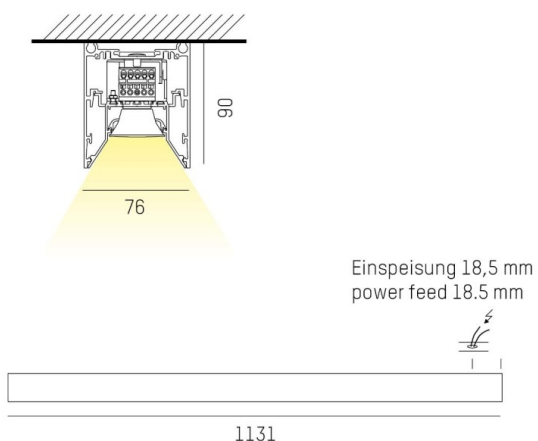

LOG OUT 2.1

728-107043614860

LOG OUT 2.1 BINA LENS SD DECKENAUFBAULEUCHE aus stranggepresstem Aluminiumprofil, natur eloxiert, Dekor schwarz, Linsenoptik mit Entblendungsraster Ausstrahlwinkel 65°, Lichtaustritt direkt, UGR <19, mit Betriebsgerät, Dimmbarkeit: nicht dimmbar, Durchgangsverdrahtung 3x1,5mm², IP20,

SKIZZE

TECHNISCHE DETAILS

Systemleistung [W]	43
Leuchtmittel	LED
Lichtstrom [lm]	4650
Lichtfarbe [K]	4000K
CRI	>80
UGR	<19
Optik	Linsenoptik mit Entblendungsraster
Designer	INHOUSE
Betriebsgerät	mit Betriebsgerät
Dimmbarkeit	nicht dimmbar
Lichtaustritt	direkt
Ausstrahlwinkel [°]	65°
Spannung [V]	220-240V 50/60Hz
Durchgangsverdr.	3x1,5mm²
Material	stranggepresstem Aluminiumprofil
Länge [mm]	1130,5
Breite [mm]	76
Höhe [mm]	90
Schutzart [IP]	IP20
Schutzklasse	Schutzklasse I
Nettogewicht [kg]	5,44
Farbe Leuchte	natur eloxiert
Farbe Dekor	schwarz
EAN-Nummer	9010506216554
Lebensdauer [h]	L80 B10 50 000
Energieeffizienzkl.	D
Anz Leuchten B16A	50

LICHTVERTEILUNGSKURVE

Die Werte sind Bemessungswerte. Leistung und Lichtstrom unterliegen initial einer Toleranz von +/- 10%. Toleranz der Farbtemperatur: +/- 150 K. Die Werte gelten wenn nicht anders angegeben für eine Umgebungstemperatur von 25°C.