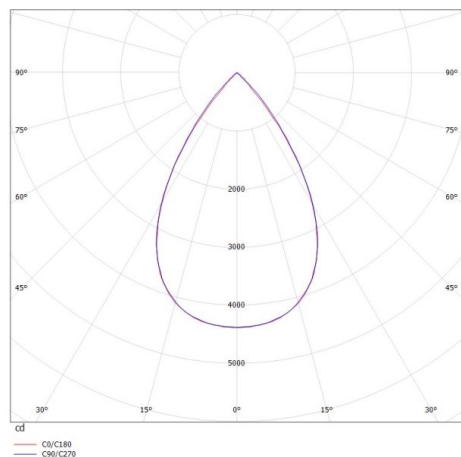

LOG OUT 2.1

728-107043614860

LOG OUT 2.1 BINA LENS SD DECKENAUFBAULEUCHE aus stranggepresstem Aluminiumprofil, natur eloxiert, Dekor schwarz, Linsenoptik mit Entblendungsraster Ausstrahlwinkel 65°, Lichtaustritt direkt, UGR <19, mit Betriebsgerät, Dimmbarkeit: nicht dimmbar, Durchgangsverdrahtung 3x1,5mm², IP20,

SKIZZE

TECHNISCHE DETAILS

Systemleistung [W]	43
Leuchtmittel	LED
Lichtstrom [lm]	4650
Lichtfarbe [K]	4000K
CRI	>80
UGR	<19
Optik	Linsenoptik mit Entblendungsraster
Designer	INHOUSE
Betriebsgerät	mit Betriebsgerät
Dimmbarkeit	nicht dimmbar
Lichtaustritt	direkt
Ausstrahlwinkel [°]	65°
Spannung [V]	220-240V 50/60Hz
Durchgangsverdr.	3x1,5mm²
Material	stranggepresstem Aluminiumprofil
Länge [mm]	1130,5
Breite [mm]	76
Höhe [mm]	90
Schutzart [IP]	IP20
Schutzklasse	Schutzklasse I
Nettogewicht [kg]	5,44
Farbe Leuchte	natur eloxiert
Farbe Dekor	schwarz
EAN-Nummer	9010506216554
Lebensdauer [h]	L80 B10 50 000
Energieeffizienzkl.	D
Anz Leuchten B16A	50

LICHTVERTEILUNGSKURVE

Die Werte sind Bemessungswerte. Leistung und Lichtstrom unterliegen initial einer Toleranz von +/- 10%. Toleranz der Farbtemperatur: +/- 150 K. Die Werte gelten wenn nicht anders angegeben für eine Umgebungstemperatur von 25°C.