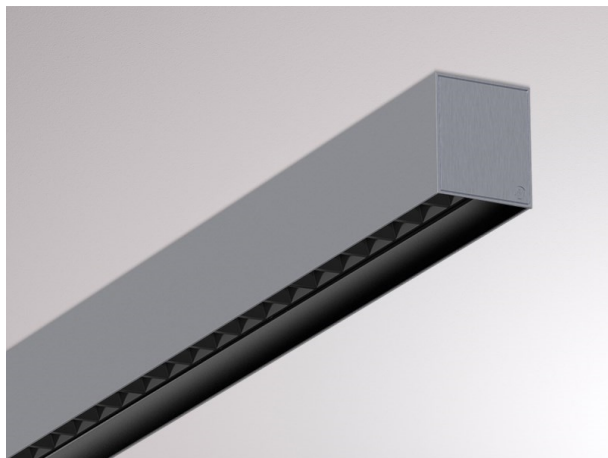

LOG OUT 2.1

728-107043614860

LOG OUT 2.1 BINA LENS SD DECKENAUFBAULEUCHE aus stranggepresstem Aluminiumprofil, natur eloxiert, Dekor schwarz, Linsenoptik mit Entblendungsraster Ausstrahlwinkel 65°, Lichtaustritt direkt, UGR <19, mit Betriebsgerät, Dimmbarkeit: nicht dimmbar, Durchgangsverdrahtung 3x1,5mm², IP20,

SKIZZE

TECHNISCHE DETAILS

Systemleistung [W]	43
Leuchtmittel	LED
Lichtstrom [lm]	4650
Lichtfarbe [K]	4000K
CRI	>80
UGR	<19
Optik	Linsenoptik mit Entblendungsraster
Designer	INHOUSE
Betriebsgerät	mit Betriebsgerät
Dimmbarkeit	nicht dimmbar
Lichtaustritt	direkt
Ausstrahlwinkel [°]	65°
Spannung [V]	220-240V 50/60Hz
Durchgangsverdr.	3x1,5mm²
Material	stranggepresstem Aluminiumprofil
Länge [mm]	1130,5
Breite [mm]	76
Höhe [mm]	90
Schutzart [IP]	IP20
Schutzklasse	Schutzklasse I
Nettogewicht [kg]	5,44
Farbe Leuchte	natur eloxiert
Farbe Dekor	schwarz
EAN-Nummer	9010506216554
Lebensdauer [h]	L80 B10 50 000
Energieeffizienzkl.	D
Anz Leuchten B16A	50