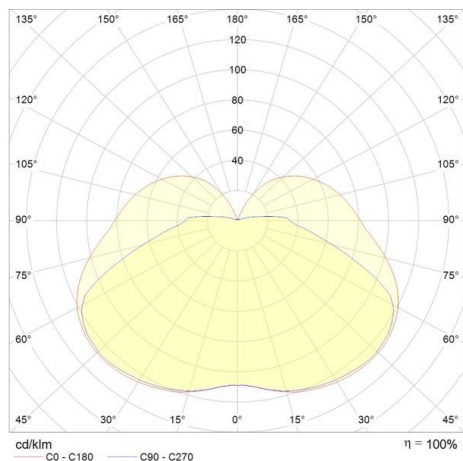

FYNN

472-260056ag

FYNN 0 SD WAND-DECKEN AUFBAULEUCHTE aus Aluminium, anthrazit, ähnlich RAL 7016, Lichtaustritt direkt, mit Betriebsgerät, Dimmbarkeit: nicht dimmbar, IP54,

SKIZZE

TECHNISCHE DETAILS

Systemleistung [W]	9,5
Leuchtmittel	LED
Lichtstrom [lm]	555
Lichtfarbe [K]	3000K
CRI	>90
Betriebsgerät	mit Betriebsgerät
Dimmbarkeit	nicht dimmbar
Lichtaustritt	direkt
Spannung [V]	220-240V 50/60Hz
Material	Aluminium
Länge [mm]	100
Breite [mm]	100
Höhe [mm]	112
Schutzart [IP]	IP54
Schutzklasse	Schutzklasse I
Nettogewicht [kg]	0,63
Farbe Leuchte	anthrazit
RAL	7016
EAN-Nummer	9008905862397
Lebensdauer [h]	L80 B10 20 000
Energieeffizienzkl.	F

LICHTVERTEILUNGSKURVE

Energielabel

Die Werte sind Bemessungswerte. Leistung und Lichtstrom unterliegen initial einer Toleranz von +/- 10%. Toleranz der Farbtemperatur: +/- 150 K. Die Werte gelten wenn nicht anders angegeben für eine Umgebungstemperatur von 25°C.