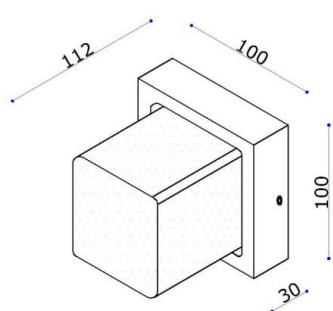

FYNN

472-260056ag

FYNN 0 SD WAND-DECKEN AUFBAULEUCHTE aus Aluminium, anthrazit, ähnlich RAL 7016, Lichtaustritt direkt, mit Betriebsgerät, Dimmbarkeit: nicht dimmbar, IP54,

SKIZZE

TECHNISCHE DETAILS

Systemleistung [W]	9,5
Leuchtmittel	LED
Lichtstrom [lm]	555
Lichtfarbe [K]	3000K
CRI	>90
Betriebsgerät	mit Betriebsgerät
Dimmbarkeit	nicht dimmbar
Lichtaustritt	direkt
Spannung [V]	220-240V 50/60Hz
Material	Aluminium
Länge [mm]	100
Breite [mm]	100
Höhe [mm]	112
Schutzart [IP]	IP54
Schutzklasse	Schutzklasse I
Nettogewicht [kg]	0,63
Farbe Leuchte	anthrazit
RAL	7016
EAN-Nummer	9008905862397
Lebensdauer [h]	L80 B10 20 000
Energieeffizienzkl.	F

LICHTVERTEILUNGSKURVE

Energielabel

Die Werte sind Bemessungswerte. Leistung und Lichtstrom unterliegen initial einer Toleranz von +/- 10%. Toleranz der Farbtemperatur: +/- 150 K. Die Werte gelten wenn nicht anders angegeben für eine Umgebungstemperatur von 25°C.