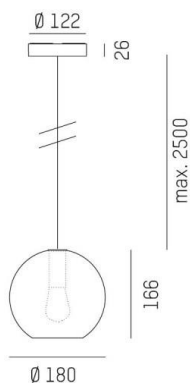

LOON

636-0131116000600

LOON MINI BALL PD HÄNGELEUCHE aus Metall, schwarz, ähnlich RAL 9005, mundgeblasener Glasschirm grau, Lichtaustritt direkt, Dimmbarkeit: nicht dimmbar, Kabel schwarz, Stoffgeflecht, Adapter/Baldachin schwarz, Pendellänge 2500mm, IP20,

SKIZZE

TECHNISCHE DETAILS

Leuchtmittel	AGL P45 4W
Anz. Fassungen	1x
Fassung	E14
Optik	mundgeblasenes Glas
Designer	INHOUSE
Dimmbarkeit	nicht dimmbar
Lichtaustritt	direkt
Spannung [V]	220-240V 50/60HZ
Material	Metall
Höhe [mm]	166
Pendellänge [mm]	2500
Durchmesser [mm]	180
Schutzart [IP]	IP20
Schutzklasse	Schutzklasse I
Nettogewicht [kg]	0,97
Farbe Leuchte	schwarz
RAL	9005
Farbe Glas/Schirm	grau
Farbe Adapter/Baldachin	schwarz
Kabel	schwarz, Stoffgeflecht
EAN-Nummer	9010506729894

LICHTVERTEILUNGSKURVE

Energielabel

Die Werte sind Bemessungswerte. Leistung und Lichtstrom unterliegen initial einer Toleranz von +/- 10%. Toleranz der Farbtemperatur: +/- 150 K. Die Werte gelten wenn nicht anders angegeben für eine Umgebungstemperatur von 25°C.