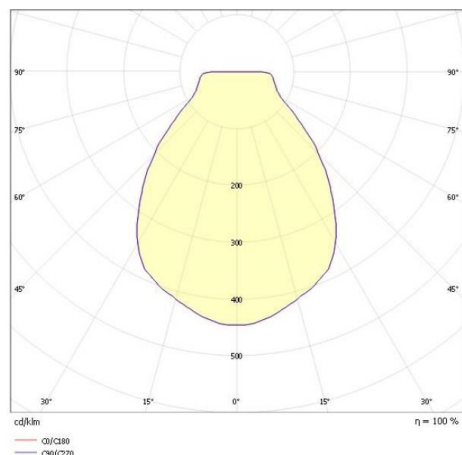

EEDEN M

135-9005966t

EEDEN M F 2 STEHLEUCHTE aus Aluminium, schwarz, ähnlich RAL 9005, weiß, Accessoire: Erdspieß, Lichtaustritt direkt, Akku, Dimmbarkeit: 3 Step Touch Dim, IP65, 11h Akkulaufzeit bei 100% Leuchtkraft ,

SKIZZE

TECHNISCHE DETAILS

Systemleistung [W]	3,5
Leuchtmittel	LED
Lichtstrom [lm]	140
Lichtfarbe [K]	3000K
CRI	>80
Designer	Serge Cornelissen
Betriebsgerät	Akku
Dimmbarkeit	3 Step Touch Dim
Lichtaustritt	direkt
Spannung [V]	220-240V 50/60Hz
Material	Aluminium
Länge [mm]	210
Höhe [mm]	1540
Durchmesser [mm]	210
Schutzart [IP]	IP65
Schutzklasse	Schutzklasse III
Nettogewicht [kg]	1,30
Farbe Leuchte	schwarz
RAL	9005
Farbe Glas/Schirm	weiß
EAN-Nummer	9010506463910
Lebensdauer [h]	25 000
Energieeffizienzkl.	F

LICHTVERTEILUNGSKURVE

Die Werte sind Bemessungswerte. Leistung und Lichtstrom unterliegen initial einer Toleranz von +/- 10%. Toleranz der Farbtemperatur: +/- 150 K. Die Werte gelten wenn nicht anders angegeben für eine Umgebungstemperatur von 25°C.