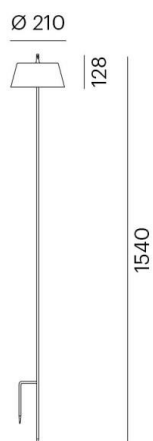

EEDEN M

135-9005966t

EEDEN M F 2 STEHLEUCHTE aus Aluminium, schwarz, ähnlich RAL 9005, weiß, Accessoire: Erdspieß, Lichtaustritt direkt, Akku, Dimmbarkeit: 3 Step Touch Dim, IP65, 11h Akkulaufzeit bei 100% Leuchtkraft ,

SKIZZE

TECHNISCHE DETAILS

Systemleistung [W]	3,5
Leuchtmittel	LED
Lichtstrom [lm]	140
Lichtfarbe [K]	3000K
CRI	>80
Designer	Serge Cornelissen
Betriebsgerät	Akku
Dimmbarkeit	3 Step Touch Dim
Lichtaustritt	direkt
Spannung [V]	220-240V 50/60Hz
Material	Aluminium
Länge [mm]	210
Höhe [mm]	1540
Durchmesser [mm]	210
Schutzart [IP]	IP65
Schutzklasse	Schutzklasse III
Nettogewicht [kg]	1,30
Farbe Leuchte	schwarz
RAL	9005
Farbe Glas/Schirm	weiß
EAN-Nummer	9010506463910
Lebensdauer [h]	25 000
Energieeffizienzkl.	F

LICHTVERTEILUNGSKURVE

Die Werte sind Bemessungswerte. Leistung und Lichtstrom unterliegen initial einer Toleranz von +/- 10%. Toleranz der Farbtemperatur: +/- 150 K. Die Werte gelten wenn nicht anders angegeben für eine Umgebungstemperatur von 25°C.