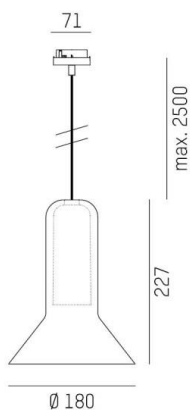

**CORPA**

**257-02913a6000600**

CORPA BASS VOLARE HÄNGELEUCHE MIT 2-PH VOLARE ADAPTER aus Aluminium, schwarz, mundgeblasener Glasschirm petrol, Dimmbarkeit: nicht dimmbar, Kabel schwarz, Adapter/Baldachin schwarz, Pendellänge 2500mm, IP20,

**SKIZZE**

**TECHNISCHE DETAILS**

Leuchtmittel	QPAR 16 9W
Anz. Fassungen	1x
Fassung	GU10
Optik	mundgeblasenes Glas
Designer	Rainer Mutsch
Dimmbarkeit	nicht dimmbar
Spannung [V]	220-240V 50/60Hz
Material	Aluminium
Länge [mm]	180
Höhe [mm]	227
Pendellänge [mm]	2500
Durchmesser [mm]	180
Schutzart [IP]	IP20
Schutzklasse	Schutzklasse II
Nettogewicht [kg]	0,69
Farbe Leuchte	schwarz
Farbe Glas/Schirm	petrol
Farbe Adapter/Baldachin	schwarz
Kabel	schwarz
EAN-Nummer	9010979514423

**LICHTVERTEILUNGSKURVE**

Energielabel

Die Werte sind Bemessungswerte. Leistung und Lichtstrom unterliegen initial einer Toleranz von +/- 10%. Toleranz der Farbtemperatur: +/- 150 K. Die Werte gelten wenn nicht anders angegeben für eine Umgebungstemperatur von 25°C.