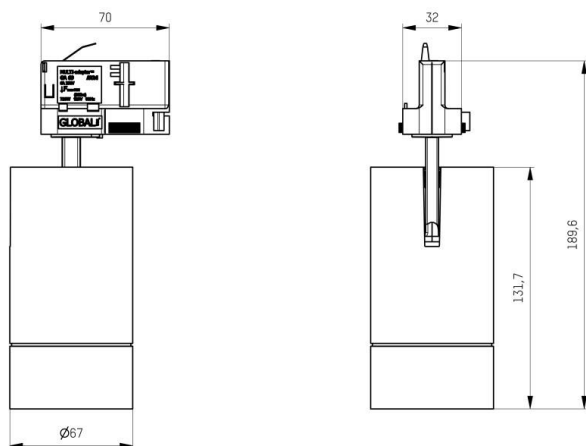

MOOVE

222-00163

MOOVE TRACK SCHIENENSTRAHLER MIT 3-PH ADAPTER aus Aluminium, schwarz, ähnlich RAL 9005, schwarz, Lichtaustritt direkt, drehbar 350°, schwenkbar 90°, ohne Betriebsgerät, Dimmbarkeit: siehe Leuchtmittel, Adapter/Baldachin schwarz, IP20,

SKIZZE

TECHNISCHE DETAILS

Anz. Fassungen	1x
Fassung	GU10
Designer	INHOUSE
Betriebsgerät	ohne Betriebsgerät
Dimmbarkeit	siehe Leuchtmittel
Lichtaustritt	direkt
Spannung [V]	220-240V 50/60Hz
Material	Aluminium
Länge [mm]	170
Breite [mm]	67
Höhe [mm]	170
Durchmesser [mm]	87
Schutzart [IP]	IP20
Schutzklasse	Schutzklasse II
Nettogewicht [kg]	0,39
Farbe Leuchte	schwarz
RAL	9005
Farbe Glas/Schirm	schwarz
Farbe Adapter/Baldachin	schwarz
EAN-Nummer	9010870566187

LICHTVERTEILUNGSKURVE

Energielabel

Die Werte sind Bemessungswerte. Leistung und Lichtstrom unterliegen initial einer Toleranz von +/- 10%. Toleranz der Farbtemperatur: +/- 150 K. Die Werte gelten wenn nicht anders angegeben für eine Umgebungstemperatur von 25°C.