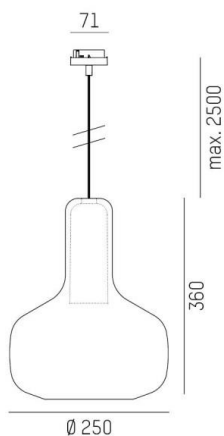

CORPA

257-0291296000600

CORPA IRIS L VOLARE HÄNGELEUCHE MIT 2-PH VOLARE ADAPTER aus Aluminium, schwarz, mundgeblasener Glasschirm grau, Dimmbarkeit: nicht dimmbar, Kabel schwarz, Adapter/Baldachin schwarz, Pendellänge 2500mm, IP20,

SKIZZE

TECHNISCHE DETAILS

Leuchtmittel	QPAR 16 9W
Anz. Fassungen	1x
Fassung	GU10
Optik	mundgeblasenes Glas
Designer	Rainer Mutsch
Dimmbarkeit	nicht dimmbar
Spannung [V]	220-240V 50/60Hz
Material	Aluminium
Länge [mm]	250
Höhe [mm]	360
Pendellänge [mm]	2500
Durchmesser [mm]	250
Schutzart [IP]	IP20
Schutzklasse	Schutzklasse II
Nettogewicht [kg]	0,69
Farbe Leuchte	schwarz
Farbe Glas/Schirm	grau
Farbe Adapter/Baldachin	schwarz
Kabel	schwarz
EAN-Nummer	9010979515154

LICHTVERTEILUNGSKURVE

Energielabel

Die Werte sind Bemessungswerte. Leistung und Lichtstrom unterliegen initial einer Toleranz von +/- 10%. Toleranz der Farbtemperatur: +/- 150 K. Die Werte gelten wenn nicht anders angegeben für eine Umgebungstemperatur von 25°C.