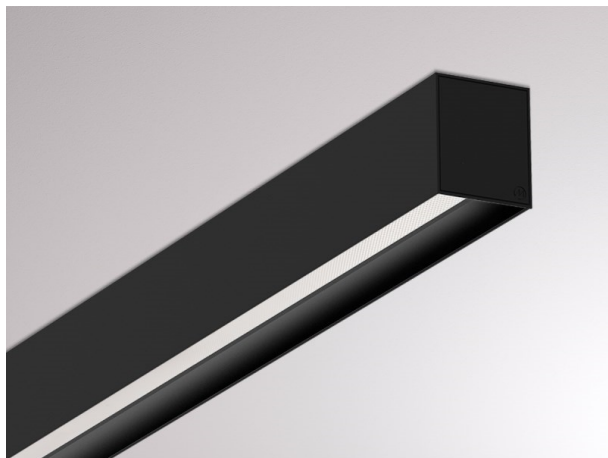

LOG OUT 2.1

728-102033214660

LOG OUT 2.1 BINA OFFICE SD DECKENAUFBAULEUCHTE aus stranggepresstem Aluminiumprofil, schwarz, ähnlich RAL 9005, Dekor schwarz, mikrop Prismatische PMMA-Abdeckung für ausgezeichnete Entblendung Lichtaustritt direkt, UGR <19, mit Betriebsgerät, Dimmbarkeit: nicht dimmbar, Durchgangsverdrahtung 3x1,5mm², IP20, ballwurfsicher nach DIN 18032

SKIZZE

TECHNISCHE DETAILS

Systemleistung [W]	26
Leuchtmittel	LED
Lichtstrom [lm]	2220
Lichtfarbe [K]	4000K
CRI	>80
UGR	<19
Optik	Mikroprismenabdeckung
Designer	INHOUSE
Betriebsgerät	mit Betriebsgerät
Dimmbarkeit	nicht dimmbar
Lichtaustritt	direkt
Spannung [V]	220-240V 50/60Hz
Durchgangsverdr.	3x1,5mm²
Material	stranggepresstem Aluminiumprofil
Länge [mm]	850
Breite [mm]	76
Höhe [mm]	90
Schutzart [IP]	IP20
Schutzklasse	Schutzklasse I
Stoßfestigkeit	IK06
Nettogewicht [kg]	3,40
Farbe Leuchte	schwarz
RAL	9005
Farbe Dekor	schwarz
EAN-Nummer	9010506166996
Lebensdauer [h]	L80 B10 50 000
Energieeffizienzkl.	D
Anz Leuchten B16A	50