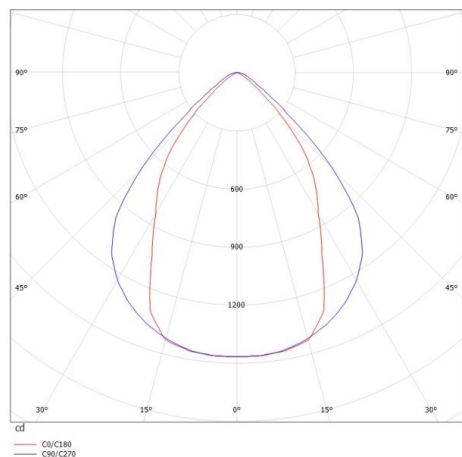

LOG OUT 2.1

728-102033214660

LOG OUT 2.1 BINA OFFICE SD DECKENAUFBAULEUCHTE aus stranggepresstem Aluminiumprofil, schwarz, ähnlich RAL 9005, Dekor schwarz, mikrop Prismatische PMMA-Abdeckung für ausgezeichnete Entblendung Lichtaustritt direkt, UGR <19, mit Betriebsgerät, Dimmbarkeit: nicht dimmbar, Durchgangsverdrahtung 3x1,5mm², IP20, ballwurfsicher nach DIN 18032

SKIZZE

TECHNISCHE DETAILS

Systemleistung [W]	26
Leuchtmittel	LED
Lichtstrom [lm]	2220
Lichtfarbe [K]	4000K
CRI	>80
UGR	<19
Optik	Mikroprismenabdeckung
Designer	INHOUSE
Betriebsgerät	mit Betriebsgerät
Dimmbarkeit	nicht dimmbar
Lichtaustritt	direkt
Spannung [V]	220-240V 50/60Hz
Durchgangsverdr.	3x1,5mm²
Material	stranggepresstem Aluminiumprofil
Länge [mm]	850
Breite [mm]	76
Höhe [mm]	90
Schutzart [IP]	IP20
Schutzklasse	Schutzklasse I
Stoßfestigkeit	IK06
Nettogewicht [kg]	3,40
Farbe Leuchte	schwarz
RAL	9005
Farbe Dekor	schwarz
EAN-Nummer	9010506166996
Lebensdauer [h]	L80 B10 50 000
Energieeffizienzkl.	D
Anz Leuchten B16A	50

LICHTVERTEILUNGSKURVE

Die Werte sind Bemessungswerte. Leistung und Lichtstrom unterliegen initial einer Toleranz von +/- 10%. Toleranz der Farbtemperatur: +/- 150 K. Die Werte gelten wenn nicht anders angegeben für eine Umgebungstemperatur von 25°C.