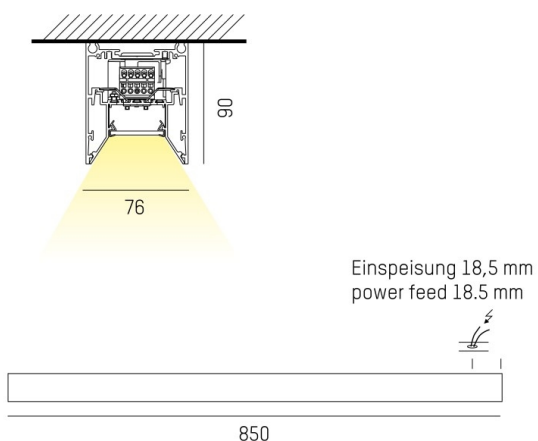

LOG OUT 2.1

728-102033214660

LOG OUT 2.1 BINA OFFICE SD DECKENAUFBAULEUCHTE aus stranggepresstem Aluminiumprofil, schwarz, ähnlich RAL 9005, Dekor schwarz, mikrop Prismatische PMMA-Abdeckung für ausgezeichnete Entblendung Lichtaustritt direkt, UGR <19, mit Betriebsgerät, Dimmbarkeit: nicht dimmbar, Durchgangsverdrahtung 3x1,5mm², IP20, ballwurfsicher nach DIN 18032

SKIZZE

TECHNISCHE DETAILS

Systemleistung [W]	26
Leuchtmittel	LED
Lichtstrom [lm]	2220
Lichtfarbe [K]	4000K
CRI	>80
UGR	<19
Optik	Mikroprismenabdeckung
Designer	INHOUSE
Betriebsgerät	mit Betriebsgerät
Dimmbarkeit	nicht dimmbar
Lichtaustritt	direkt
Spannung [V]	220-240V 50/60Hz
Durchgangsverdr.	3x1,5mm²
Material	stranggepresstem Aluminiumprofil
Länge [mm]	850
Breite [mm]	76
Höhe [mm]	90
Schutzart [IP]	IP20
Schutzklasse	Schutzklasse I
Stoßfestigkeit	IK06
Nettogewicht [kg]	3,40
Farbe Leuchte	schwarz
RAL	9005
Farbe Dekor	schwarz
EAN-Nummer	9010506166996
Lebensdauer [h]	L80 B10 50 000
Energieeffizienzkl.	D
Anz Leuchten B16A	50

LICHTVERTEILUNGSKURVE

Die Werte sind Bemessungswerte. Leistung und Lichtstrom unterliegen initial einer Toleranz von +/- 10%. Toleranz der Farbtemperatur: +/- 150 K. Die Werte gelten wenn nicht anders angegeben für eine Umgebungstemperatur von 25°C.