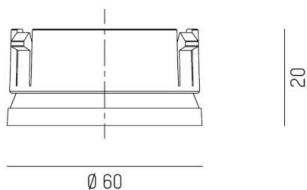

**MISSOR**

222-a00021

DEKORRING FÜR MISSOR & ELIX SCHWARZ

**SKIZZE**

**TECHNISCHE DETAILS**

Material	Kunststoff
Höhe [mm]	28
Durchmesser [mm]	57
Schutzart [IP]	IP20
Nettogewicht [kg]	0,00
Farbe Leuchte	schwarz
RAL	9005
EAN-Nummer	9010870424449

**LICHTVERTEILUNGSKURVE**

Energielabel

Die Werte sind Bemessungswerte. Leistung und Lichtstrom unterliegen initial einer Toleranz von +/- 10%. Toleranz der Farbtemperatur: +/- 150 K. Die Werte gelten wenn nicht anders angegeben für eine Umgebungstemperatur von 25°C.