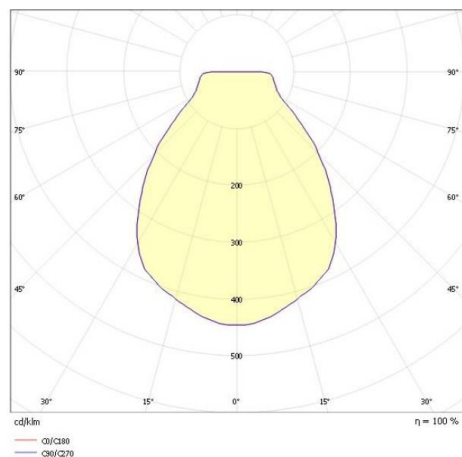

EEDEN M

135-9003366t

EEDEN M C T TISCHLEUCHTE aus Aluminium, schwarz, ähnlich RAL 9005, weiß, Accessoire: Tischklemme, Lichtaustritt direkt, Akku, Dimmbarkeit: 3 Step Touch Dim, IP65, 11h Akkulaufzeit bei 100% Leuchtkraft,

SKIZZE

TECHNISCHE DETAILS

Systemleistung [W]	3,5
Leuchtmittel	LED
Lichtstrom [lm]	140
Lichtfarbe [K]	2700K
CRI	>80
Designer	Serge Cornelissen
Betriebsgerät	Akku
Dimmbarkeit	3 Step Touch Dim
Lichtaustritt	direkt
Spannung [V]	220-240V 50/60Hz
Material	Aluminium
Länge [mm]	210
Höhe [mm]	445
Durchmesser [mm]	210
Schutzart [IP]	IP65
Schutzklasse	Schutzklasse III
Nettogewicht [kg]	0,92
Farbe Leuchte	schwarz
RAL	9005
Farbe Glas/Schirm	weiß
EAN-Nummer	9010506463859
Lebensdauer [h]	25 000
Energieeffizienzkl.	F

LICHTVERTEILUNGSKURVE

Energielabel

Die Werte sind Bemessungswerte. Leistung und Lichtstrom unterliegen initial einer Toleranz von +/- 10%. Toleranz der Farbtemperatur: +/- 150 K. Die Werte gelten wenn nicht anders angegeben für eine Umgebungstemperatur von 25°C.