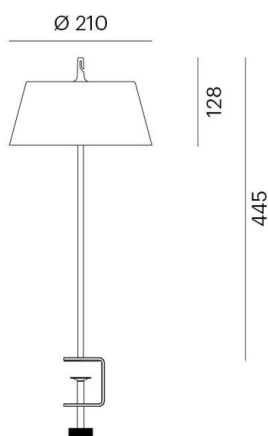

EEDEN M

135-9003366t

EEDEN M C T TISCHLEUCHTE aus Aluminium, schwarz, ähnlich RAL 9005, weiß, Accessoire: Tischklemme, Lichtaustritt direkt, Akku, Dimmbarkeit: 3 Step Touch Dim, IP65, 11h Akkulaufzeit bei 100% Leuchtkraft,

SKIZZE

TECHNISCHE DETAILS

Systemleistung [W]	3,5
Leuchtmittel	LED
Lichtstrom [lm]	140
Lichtfarbe [K]	2700K
CRI	>80
Designer	Serge Cornelissen
Betriebsgerät	Akku
Dimmbarkeit	3 Step Touch Dim
Lichtaustritt	direkt
Spannung [V]	220-240V 50/60Hz
Material	Aluminium
Länge [mm]	210
Höhe [mm]	445
Durchmesser [mm]	210
Schutzart [IP]	IP65
Schutzklasse	Schutzklasse III
Nettogewicht [kg]	0,92
Farbe Leuchte	schwarz
RAL	9005
Farbe Glas/Schirm	weiß
EAN-Nummer	9010506463859
Lebensdauer [h]	25 000
Energieeffizienzkl.	F

LICHTVERTEILUNGSKURVE

Energielabel

Die Werte sind Bemessungswerte. Leistung und Lichtstrom unterliegen initial einer Toleranz von +/- 10%. Toleranz der Farbtemperatur: +/- 150 K. Die Werte gelten wenn nicht anders angegeben für eine Umgebungstemperatur von 25°C.