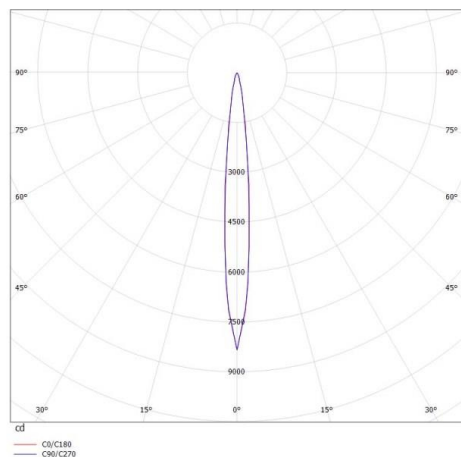

LIRO

472-30009660

LIRO R EINBAUSTRAHLER aus Aluminium, schwarz, ähnlich RAL 9005, Ausstrahlwinkel 10°, Lichtaustritt direkt, ohne Betriebsgerät, max. 500mA, Dimmbarkeit: siehe Betriebsgerät, IP20,

SKIZZE

45°

1 - 20 mm

62 x 62 mm, **ET 65 mm**

TECHNISCHE DETAILS

Leuchtmittel	LED 6W
Lichtstrom [lm]	500
Strom Sek. [mA]	500
Lichtfarbe [K]	3000K
CRI	>90
Betriebsgerät	ohne Betriebsgerät
Dimmbarkeit	siehe Betriebsgerät
Lichtaustritt	direkt
Ausstrahlwinkel [°]	10°
Material	Aluminium
Länge [mm]	70
Breite [mm]	70
Höhe [mm]	35
D-Ausschn. [mm]	62x62
Einbautiefe [mm]	65
Schutzart [IP]	IP20
Schutzklasse	Schutzklasse III
Nettogewicht [kg]	0,10
Farbe Leuchte	schwarz
RAL	9005
EAN-Nummer	9010506139662
Lebensdauer [h]	L80 B10 20 000
Energieeffizienzkl.	6

LICHTVERTEILUNGSKURVE

Energielabel

Die Werte sind Bemessungswerte. Leistung und Lichtstrom unterliegen initial einer Toleranz von +/- 10%. Toleranz der Farbtemperatur: +/- 150 K. Die Werte gelten wenn nicht anders angegeben für eine Umgebungstemperatur von 25°C.