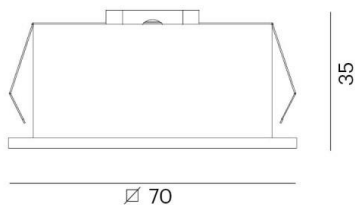

LIRO

472-30009660

LIRO R EINBAUSTRAHLER aus Aluminium, schwarz, ähnlich RAL 9005, Ausstrahlwinkel 10°, Lichtaustritt direkt, ohne Betriebsgerät, max. 500mA, Dimmbarkeit: siehe Betriebsgerät, IP20,

SKIZZE

45°

1 - 20 mm

62 x 62 mm, **ET 65 mm**

TECHNISCHE DETAILS

Leuchtmittel	LED 6W
Lichtstrom [lm]	500
Strom Sek. [mA]	500
Lichtfarbe [K]	3000K
CRI	>90
Betriebsgerät	ohne Betriebsgerät
Dimmbarkeit	siehe Betriebsgerät
Lichtaustritt	direkt
Ausstrahlwinkel [°]	10°
Material	Aluminium
Länge [mm]	70
Breite [mm]	70
Höhe [mm]	35
D-Ausschn. [mm]	62x62
Einbautiefe [mm]	65
Schutzart [IP]	IP20
Schutzklasse	Schutzklasse III
Nettogewicht [kg]	0,10
Farbe Leuchte	schwarz
RAL	9005
EAN-Nummer	9010506139662
Lebensdauer [h]	L80 B10 20 000
Energieeffizienzkl.	6