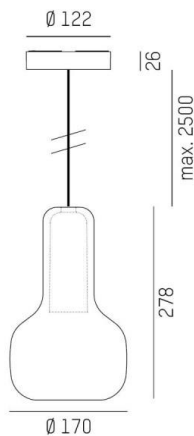

CORPA

257-0211186000600

CORPA IRIS S PD HÄNGELEUCHTE aus Aluminium, schwarz, mundgeblasener Glasschirm braun, Dimmbarkeit: nicht dimmbar, Kabel schwarz, Adapter/Baldachin schwarz, Pendellänge 2500mm, IP20,

SKIZZE

TECHNISCHE DETAILS

Leuchtmittel	QPAR 16 9W
Anz. Fassungen	1x
Fassung	GU10
Optik	mundgeblasenes Glas
Designer	Rainer Mutsch
Dimmbarkeit	nicht dimmbar
Spannung [V]	220-240V 50/60Hz
Material	Aluminium
Länge [mm]	170
Höhe [mm]	278
Pendellänge [mm]	2500
Durchmesser [mm]	170
Schutzart [IP]	IP20
Schutzklasse	Schutzklasse II
Nettogewicht [kg]	0,78
Farbe Leuchte	schwarz
Farbe Glas/Schirm	braun
Farbe Adapter/Baldachin	schwarz
Kabel	schwarz
EAN-Nummer	9010979514973

LICHTVERTEILUNGSKURVE

Energielabel

Die Werte sind Bemessungswerte. Leistung und Lichtstrom unterliegen initial einer Toleranz von +/- 10%. Toleranz der Farbtemperatur: +/- 150 K. Die Werte gelten wenn nicht anders angegeben für eine Umgebungstemperatur von 25°C.