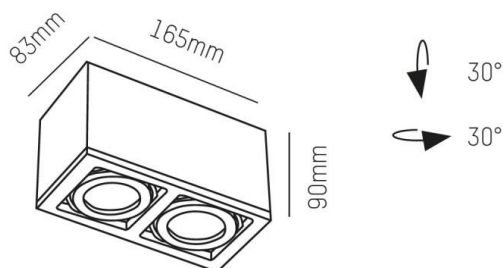

QANA

472-258952s

QANA BOX 2 SD DECKENAUFBAULEUCHTE aus Aluminium, grau, ähnlich RAL 9006, Lichtaustritt direkt, drehbar 30°, schwenkbar 30°, Dimmbarkeit: nicht dimmbar, IP20,

SKIZZE

TECHNISCHE DETAILS

Leuchtmittel	QPAR 16 35W
Anz. Fassungen	2x
Fassung	GU10
Dimmbarkeit	nicht dimmbar
Lichtaustritt	direkt
Spannung [V]	220-240V 50/60Hz
Material	Aluminium
Länge [mm]	165
Breite [mm]	83
Höhe [mm]	90
Schutzart [IP]	IP20
Schutzklasse	Schutzklasse I
Nettogewicht [kg]	0,90
Farbe Leuchte	grau
RAL	9006
EAN-Nummer	9010506372113

LICHTVERTEILUNGSKURVE

Energielabel

Die Werte sind Bemessungswerte. Leistung und Lichtstrom unterliegen initial einer Toleranz von +/- 10%. Toleranz der Farbtemperatur: +/- 150 K. Die Werte gelten wenn nicht anders angegeben für eine Umgebungstemperatur von 25°C.