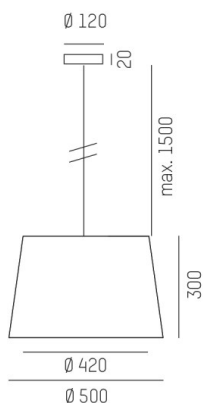

BIVIO

645-10305000230

BIVIO L PD HÄNGELEUCHE schwarz matt, ähnlich RAL 9005, Schirm aus Leinenstoff braun, Lichtaustritt direkt/- indirekt, Dimmbarkeit: nicht dimmbar, Kabel schwarz, Kunststoffgeflecht, Adapter/Baldachin schwarz, Pendellänge 1500mm, IP20, symmetrische Befestigung

SKIZZE

TECHNISCHE DETAILS

Leuchtmittel	AGL A60 ECO 57W
Anz. Fassungen	1x
Fassung	E27
Optik	Schirm aus Leinenstoff
Designer	Michael Raasch
Dimmbarkeit	nicht dimmbar
Lichtaustritt	direkt/- indirekt
Spannung [V]	220-240V 50/60Hz
Höhe [mm]	300
Pendellänge [mm]	1500
Durchmesser [mm]	500
Schutzart [IP]	IP20
Schutzklasse	Schutzklasse II
Nettogewicht [kg]	0,93
Farbe Leuchte	schwarz matt
RAL	9005
Farbe Glas/Schirm	braun
Farbe Adapter/Baldachin	schwarz
Kabel	schwarz, Kunststoffgeflecht
EAN-Nummer	9010506724158

LICHTVERTEILUNGSKURVE

Die Werte sind Bemessungswerte. Leistung und Lichtstrom unterliegen initial einer Toleranz von +/- 10%. Toleranz der Farbtemperatur: +/- 150 K. Die Werte gelten wenn nicht anders angegeben für eine Umgebungstemperatur von 25°C.