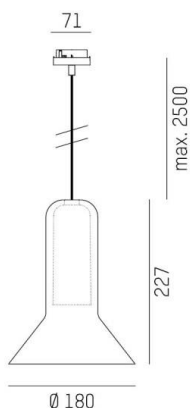

CORPA

257-0291386000600

CORPA BASS VOLARE HÄNGELEUCHE MIT 2-PH VOLARE ADAPTER aus Aluminium, schwarz, mundgeblasener Glasschirm braun, Dimmbarkeit: nicht dimmbar, Kabel schwarz, Adapter/Baldachin schwarz, Pendellänge 2500mm, IP20,

SKIZZE

TECHNISCHE DETAILS

Leuchtmittel	QPAR 16 9W
Anz. Fassungen	1x
Fassung	GU10
Optik	mundgeblasenes Glas
Designer	Rainer Mutsch
Dimmbarkeit	nicht dimmbar
Spannung [V]	220-240V 50/60Hz
Material	Aluminium
Länge [mm]	180
Höhe [mm]	227
Pendellänge [mm]	2500
Durchmesser [mm]	180
Schutzart [IP]	IP20
Schutzklasse	Schutzklasse II
Nettogewicht [kg]	0,69
Farbe Leuchte	schwarz
Farbe Glas/Schirm	braun
Farbe Adapter/Baldachin	schwarz
Kabel	schwarz
EAN-Nummer	9010979514454

LICHTVERTEILUNGSKURVE

Die Werte sind Bemessungswerte. Leistung und Lichtstrom unterliegen initial einer Toleranz von +/- 10%. Toleranz der Farbtemperatur: +/- 150 K. Die Werte gelten wenn nicht anders angegeben für eine Umgebungstemperatur von 25°C.