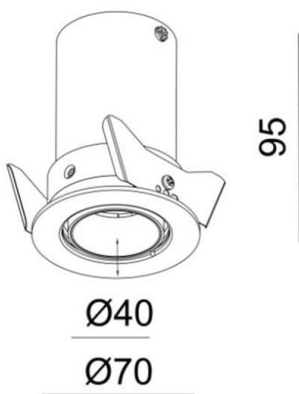

ELIX MINI

276-0130690342706

ELIX MINI R EINBAUSTRALER aus Aluminium, schwarz, ähnlich RAL 9005, Dekor schwarz, Ausstrahlwinkel 28°, Lichtaustritt direkt, drehbar 350°, schwenkbar 90°, ohne Betriebsgerät, max. 350mA, Dimmbarkeit: siehe Betriebsgerät, IP20,

SKIZZE

TECHNISCHE DETAILS

Leuchtmittel	LED 6W
Lichtstrom [lm]	330
Strom Sek. [mA]	350
Lichtfarbe [K]	2700K
CRI	>90
Betriebsgerät	ohne Betriebsgerät
Dimmbarkeit	siehe Betriebsgerät
Lichtaustritt	direkt
Ausstrahlwinkel [°]	28°
Spannung [V]	17,6 VDC
Material	Aluminium
Länge [mm]	70
Höhe [mm]	95
Durchmesser [mm]	70
D-Ausschn. [mm]	64
Einbautiefe [mm]	125
Schutzart [IP]	IP20
Schutzklasse	Schutzklasse III
Nettogewicht [kg]	0,35
Farbe Leuchte	schwarz
RAL	9005
Farbe Dekor	schwarz
EAN-Nummer	9008905787461
Lebensdauer [h]	L80 B10 20 000
Energieeffizienzkl.	E