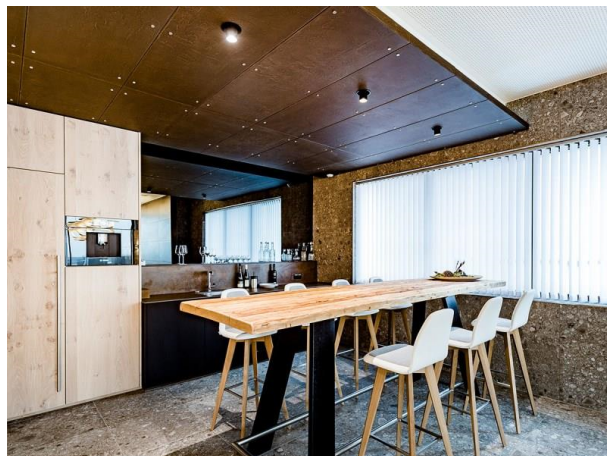

ELIX MINI

276-0130690342706

ELIX MINI R EINBAUSTRALER aus Aluminium, schwarz, ähnlich RAL 9005, Dekor schwarz, Ausstrahlwinkel 28°, Lichtaustritt direkt, drehbar 350°, schwenkbar 90°, ohne Betriebsgerät, max. 350mA, Dimmbarkeit: siehe Betriebsgerät, IP20,