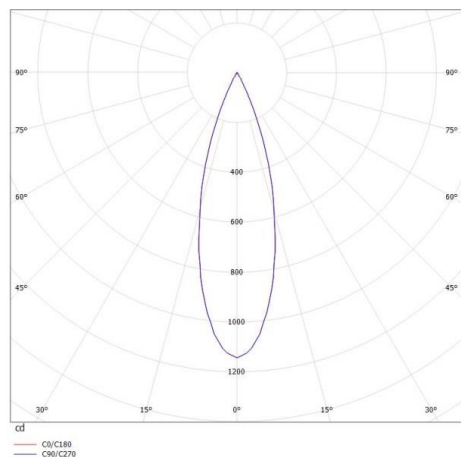

ELIX MINI

276-0130690342706

ELIX MINI R EINBAUSTRALER aus Aluminium, schwarz, ähnlich RAL 9005, Dekor schwarz, Ausstrahlwinkel 28°, Lichtaustritt direkt, drehbar 350°, schwenkbar 90°, ohne Betriebsgerät, max. 350mA, Dimmbarkeit: siehe Betriebsgerät, IP20,

SKIZZE

TECHNISCHE DETAILS

Leuchtmittel	LED 6W
Lichtstrom [lm]	330
Strom Sek. [mA]	350
Lichtfarbe [K]	2700K
CRI	>90
Betriebsgerät	ohne Betriebsgerät
Dimmbarkeit	siehe Betriebsgerät
Lichtaustritt	direkt
Ausstrahlwinkel [°]	28°
Spannung [V]	17,6 VDC
Material	Aluminium
Länge [mm]	70
Höhe [mm]	95
Durchmesser [mm]	70
D-Ausschn. [mm]	64
Einbautiefe [mm]	125
Schutzart [IP]	IP20
Schutzklasse	Schutzklasse III
Nettogewicht [kg]	0,35
Farbe Leuchte	schwarz
RAL	9005
Farbe Dekor	schwarz
EAN-Nummer	9008905787461
Lebensdauer [h]	L80 B10 20 000
Energieeffizienzkl.	E

LICHTVERTEILUNGSKURVE

EnergieLabel

Die Werte sind Bemessungswerte. Leistung und Lichtstrom unterliegen initial einer Toleranz von +/- 10%. Toleranz der Farbtemperatur: +/- 150 K. Die Werte gelten wenn nicht anders angegeben für eine Umgebungstemperatur von 25°C.