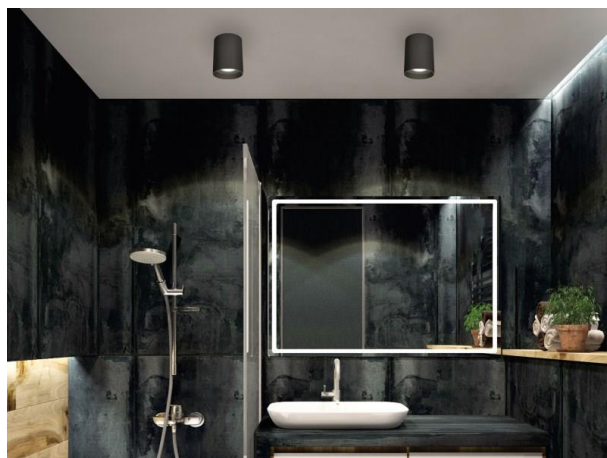

AEON

305-652530b

AEON ROUND DECKENAUFBAULEUCHTE aus Aluminium, schwarz, ähnlich RAL 9005, Ausstrahlwinkel 45°, Lichtaustritt direkt, mit Betriebsgerät, max. 250mA, Dimmbarkeit: nicht dimmbar, IP65,

SKIZZE