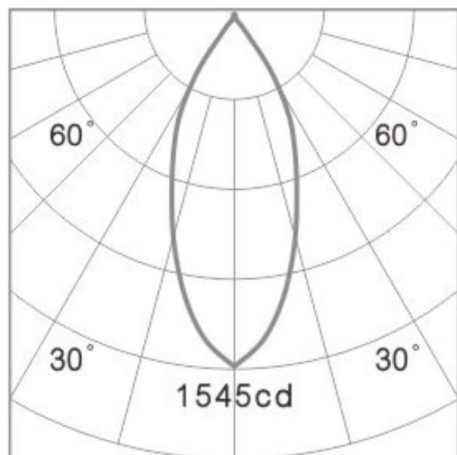

AEON

305-652530b

AEON ROUND DECKENAUFBAULEUCHTE aus Aluminium, schwarz, ähnlich RAL 9005, Ausstrahlwinkel 45°, Lichtaustritt direkt, mit Betriebsgerät, max. 250mA, Dimmbarkeit: nicht dimmbar, IP65,

SKIZZE

TECHNISCHE DETAILS

Systemleistung [W]	11
Leuchtmittel	LED
Lichtstrom [lm]	1070
Strom Sek. [mA]	250
Lichtfarbe [K]	3000K
CRI	>80
Betriebsgerät	mit Betriebsgerät
Dimmbarkeit	nicht dimmbar
Lichtaustritt	direkt
Ausstrahlwinkel [°]	45°
Spannung [V]	220-240V 50/60Hz
Material	Aluminium
Höhe [mm]	105
Durchmesser [mm]	80
Schutzart [IP]	IP65
Schutzklasse	Schutzklasse I
Nettogewicht [kg]	0,40
Farbe Leuchte	schwarz
RAL	9005
EAN-Nummer	9010979316119
Lebensdauer [h]	L80 B10 50 000
Energieeffizienzkl.	F
Anz Leuchten B16A	42

LICHTVERTEILUNGSKURVE

Die Werte sind Bemessungswerte. Leistung und Lichtstrom unterliegen initial einer Toleranz von +/- 10%. Toleranz der Farbtemperatur: +/- 150 K. Die Werte gelten wenn nicht anders angegeben für eine Umgebungstemperatur von 25°C.