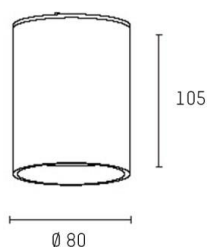

AEON

305-652530b

AEON ROUND DECKENAUFBAULEUCHTE aus Aluminium, schwarz, ähnlich RAL 9005, Ausstrahlwinkel 45°, Lichtaustritt direkt, mit Betriebsgerät, max. 250mA, Dimmbarkeit: nicht dimmbar, IP65,

SKIZZE

TECHNISCHE DETAILS

Systemleistung [W]	11
Leuchtmittel	LED
Lichtstrom [lm]	1070
Strom Sek. [mA]	250
Lichtfarbe [K]	3000K
CRI	>80
Betriebsgerät	mit Betriebsgerät
Dimmbarkeit	nicht dimmbar
Lichtaustritt	direkt
Ausstrahlwinkel [°]	45°
Spannung [V]	220-240V 50/60Hz
Material	Aluminium
Höhe [mm]	105
Durchmesser [mm]	80
Schutzart [IP]	IP65
Schutzklasse	Schutzklasse I
Nettogewicht [kg]	0,40
Farbe Leuchte	schwarz
RAL	9005
EAN-Nummer	9010979316119
Lebensdauer [h]	L80 B10 50 000
Energieeffizienzkl.	F
Anz Leuchten B16A	42

LICHTVERTEILUNGSKURVE

Die Werte sind Bemessungswerte. Leistung und Lichtstrom unterliegen initial einer Toleranz von +/- 10%. Toleranz der Farbtemperatur: +/- 150 K. Die Werte gelten wenn nicht anders angegeben für eine Umgebungstemperatur von 25°C.