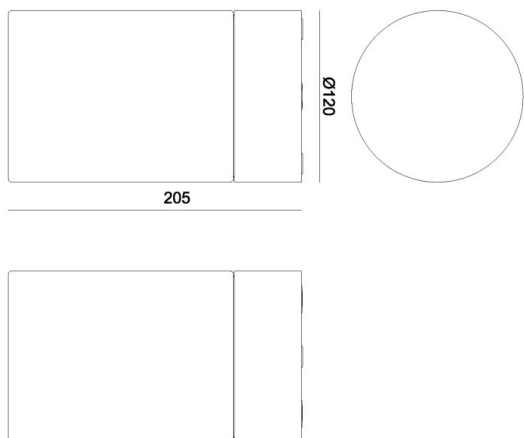

**WILLIAM**

**333-00022**

WILLIAM SD WAND-DECKEN AUFBAULEUCHTE aus Aluminium, anthrazit, ähnlich RAL 7016, weiß, Accessoire: Beton Anker, Ausstrahlwinkel 360°, Lichtaustritt direkt, Dimmbarkeit: siehe Leuchtmittel, IP65,

**SKIZZE**

**TECHNISCHE DETAILS**

Leuchtmittel	AGL A60 11W
Anz. Fassungen	1x
Fassung	E27
Dimmbarkeit	siehe Leuchtmittel
Lichtaustritt	direkt
Ausstrahlwinkel [°]	360°
Spannung [V]	220-240V 50/60Hz
Material	Aluminium
Höhe [mm]	205
Durchmesser [mm]	120
Schutzart [IP]	IP65
Schutzklasse	Schutzklasse I
Nettogewicht [kg]	1,02
Farbe Leuchte	anthrazit
RAL	7016
Farbe Glas/Schirm	weiß
EAN-Nummer	9010870417960

**LICHTVERTEILUNGSKURVE**

Die Werte sind Bemessungswerte. Leistung und Lichtstrom unterliegen initial einer Toleranz von +/- 10%. Toleranz der Farbtemperatur: +/- 150 K. Die Werte gelten wenn nicht anders angegeben für eine Umgebungstemperatur von 25°C.