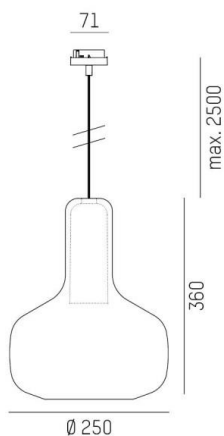

CORPA

257-0291286000600

CORPA IRIS L VOLARE HÄNGELEUCHE MIT 2-PH VOLARE ADAPTER aus Aluminium, schwarz, mundgeblasener Glasschirm braun, Dimmbarkeit: nicht dimmbar, Kabel schwarz, Adapter/Baldachin schwarz, Pendellänge 2500mm, IP20,

SKIZZE

TECHNISCHE DETAILS

Leuchtmittel	QPAR 16 9W
Anz. Fassungen	1x
Fassung	GU10
Optik	mundgeblasenes Glas
Designer	Rainer Mutsch
Dimmbarkeit	nicht dimmbar
Spannung [V]	220-240V 50/60Hz
Material	Aluminium
Länge [mm]	250
Höhe [mm]	360
Pendellänge [mm]	2500
Durchmesser [mm]	250
Schutzart [IP]	IP20
Schutzklasse	Schutzklasse II
Nettogewicht [kg]	0,69
Farbe Leuchte	schwarz
Farbe Glas/Schirm	braun
Farbe Adapter/Baldachin	schwarz
Kabel	schwarz
EAN-Nummer	9010979515147

LICHTVERTEILUNGSKURVE

Energielabel

Die Werte sind Bemessungswerte. Leistung und Lichtstrom unterliegen initial einer Toleranz von +/- 10%. Toleranz der Farbtemperatur: +/- 150 K. Die Werte gelten wenn nicht anders angegeben für eine Umgebungstemperatur von 25°C.