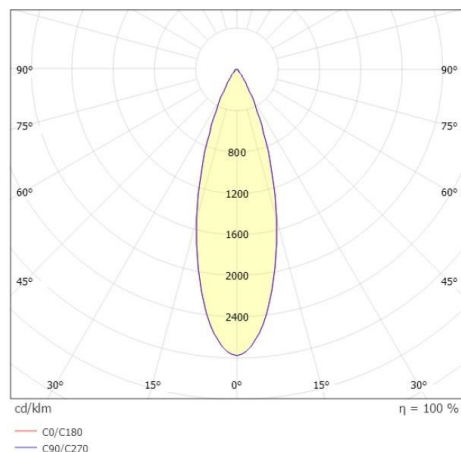

MEYJO

222-00171

MEYJO T TISCHLEUCHTE aus Aluminium, schwarz, ähnlich RAL 9005, Ausstrahlwinkel 28°, Lichtaustritt direkt, drehbar 350, schwenkbar 70, mit Betriebsgerät, Dimmbarkeit: Touch Dim, IP20,

SKIZZE

TECHNISCHE DETAILS

Systemleistung [W]	9
Leuchtmittel	LED
Lichtstrom [lm]	450
Lichtfarbe [K]	2700K
CRI	>90
Betriebsgerät	mit Betriebsgerät
Dimmbarkeit	Touch Dim
Lichtaustritt	direkt
Ausstrahlwinkel [°]	28°
Spannung [V]	220-240V 50/60Hz
Material	Aluminium
Breite [mm]	250
Höhe [mm]	435
Durchmesser [mm]	25
Schutzart [IP]	IP20
Schutzklasse	Schutzklasse II
Nettogewicht [kg]	1,20
Farbe Leuchte	schwarz
RAL	9005
EAN-Nummer	9010870887701
Lebensdauer [h]	L80 B10 20 000
Energieeffizienzkl.	E
Anz Leuchten B16A	32

LICHTVERTEILUNGSKURVE

Energielabel

Die Werte sind Bemessungswerte. Leistung und Lichtstrom unterliegen initial einer Toleranz von +/- 10%. Toleranz der Farbtemperatur: +/- 150 K. Die Werte gelten wenn nicht anders angegeben für eine Umgebungstemperatur von 25°C.