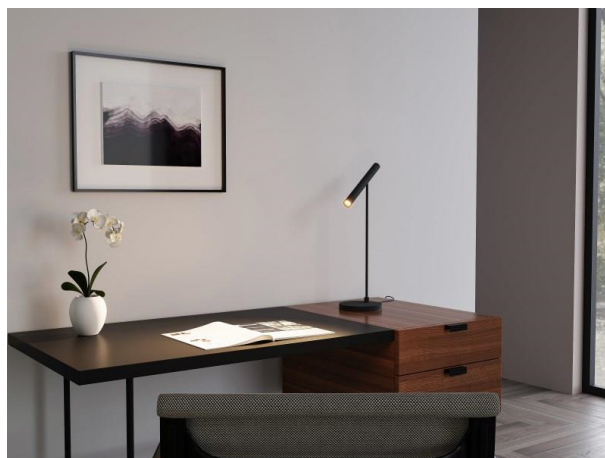

MEYJO

222-00171

MEYJO T TISCHLEUCHTE aus Aluminium, schwarz, ähnlich RAL 9005, Ausstrahlwinkel 28°, Lichtaustritt direkt, drehbar 350, schwenkbar 70, mit Betriebsgerät, Dimmbarkeit: Touch Dim, IP20,

SKIZZE

TECHNISCHE DETAILS

Systemleistung [W]	9
Leuchtmittel	LED
Lichtstrom [lm]	450
Lichtfarbe [K]	2700K
CRI	>90
Betriebsgerät	mit Betriebsgerät
Dimmbarkeit	Touch Dim
Lichtaustritt	direkt
Ausstrahlwinkel [°]	28°
Spannung [V]	220-240V 50/60Hz
Material	Aluminium
Breite [mm]	250
Höhe [mm]	435
Durchmesser [mm]	25
Schutzart [IP]	IP20
Schutzklasse	Schutzklasse II
Nettogewicht [kg]	1,20
Farbe Leuchte	schwarz
RAL	9005
EAN-Nummer	9010870887701
Lebensdauer [h]	L80 B10 20 000
Energieeffizienzkl.	E
Anz Leuchten B16A	32