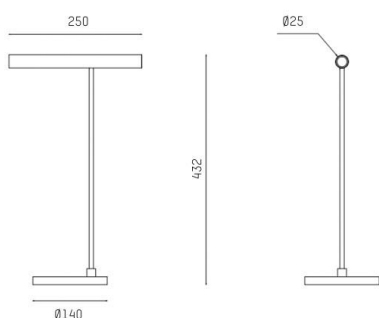

MEYJO

222-00171

MEYJO T TISCHLEUCHTE aus Aluminium, schwarz, ähnlich RAL 9005, Ausstrahlwinkel 28°, Lichtaustritt direkt, drehbar 350, schwenkbar 70, mit Betriebsgerät, Dimmbarkeit: Touch Dim, IP20,

SKIZZE

TECHNISCHE DETAILS

Systemleistung [W]	9
Leuchtmittel	LED
Lichtstrom [lm]	450
Lichtfarbe [K]	2700K
CRI	>90
Betriebsgerät	mit Betriebsgerät
Dimmbarkeit	Touch Dim
Lichtaustritt	direkt
Ausstrahlwinkel [°]	28°
Spannung [V]	220-240V 50/60Hz
Material	Aluminium
Breite [mm]	250
Höhe [mm]	435
Durchmesser [mm]	25
Schutzart [IP]	IP20
Schutzklasse	Schutzklasse II
Nettogewicht [kg]	1,20
Farbe Leuchte	schwarz
RAL	9005
EAN-Nummer	9010870887701
Lebensdauer [h]	L80 B10 20 000
Energieeffizienzkl.	E
Anz Leuchten B16A	32

LICHTVERTEILUNGSKURVE

Energielabel

Die Werte sind Bemessungswerte. Leistung und Lichtstrom unterliegen initial einer Toleranz von +/- 10%. Toleranz der Farbtemperatur: +/- 150 K. Die Werte gelten wenn nicht anders angegeben für eine Umgebungstemperatur von 25°C.